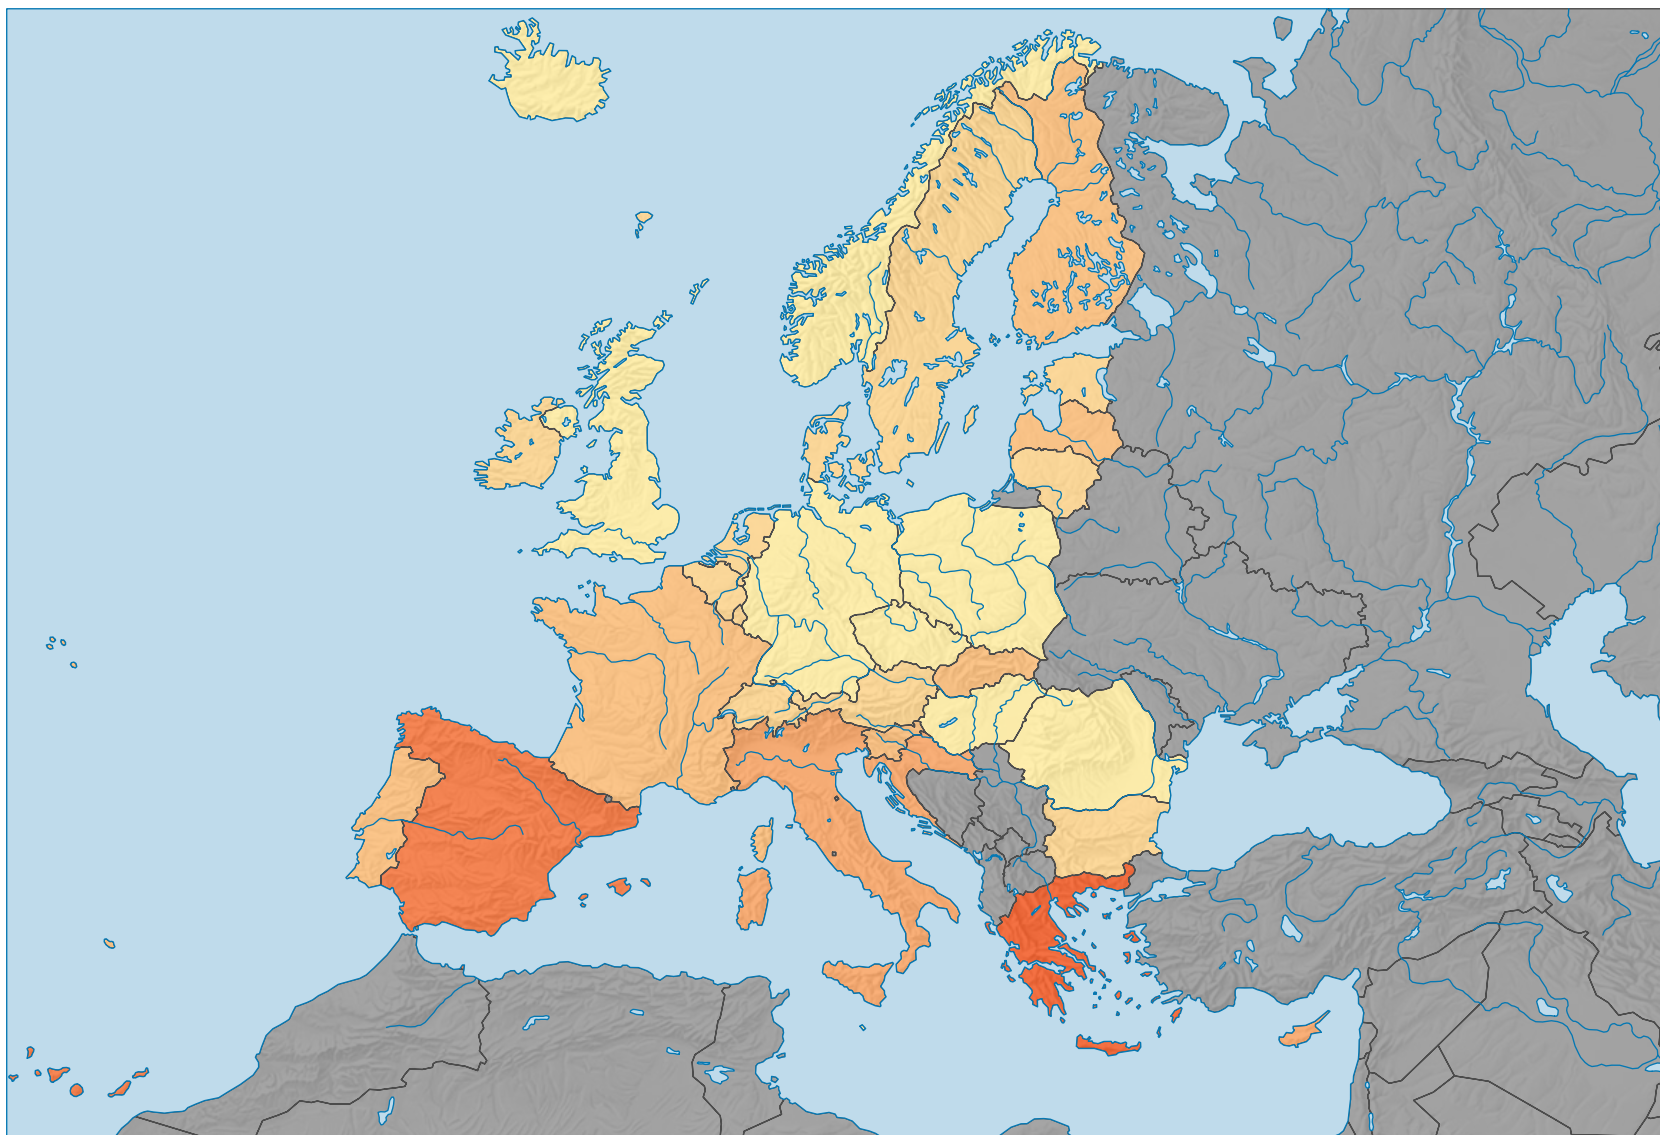

Part des femmes au chômage (15 ans et plus) dans la population active féminine du même groupe d'âges, en %

* Bureau international du travail

0 500 1 000 km

Niveau géographique:
Pays NUTSO