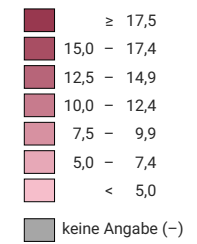

Anteil der Erwerbslosen (15 Jahre und älter)  
an der Erwerbsbevölkerung der gleichen  
Altersgruppe, in %

\* International Labour Organization

0 500 1 000 km

Raumgliederung:  
Länder NUTSO