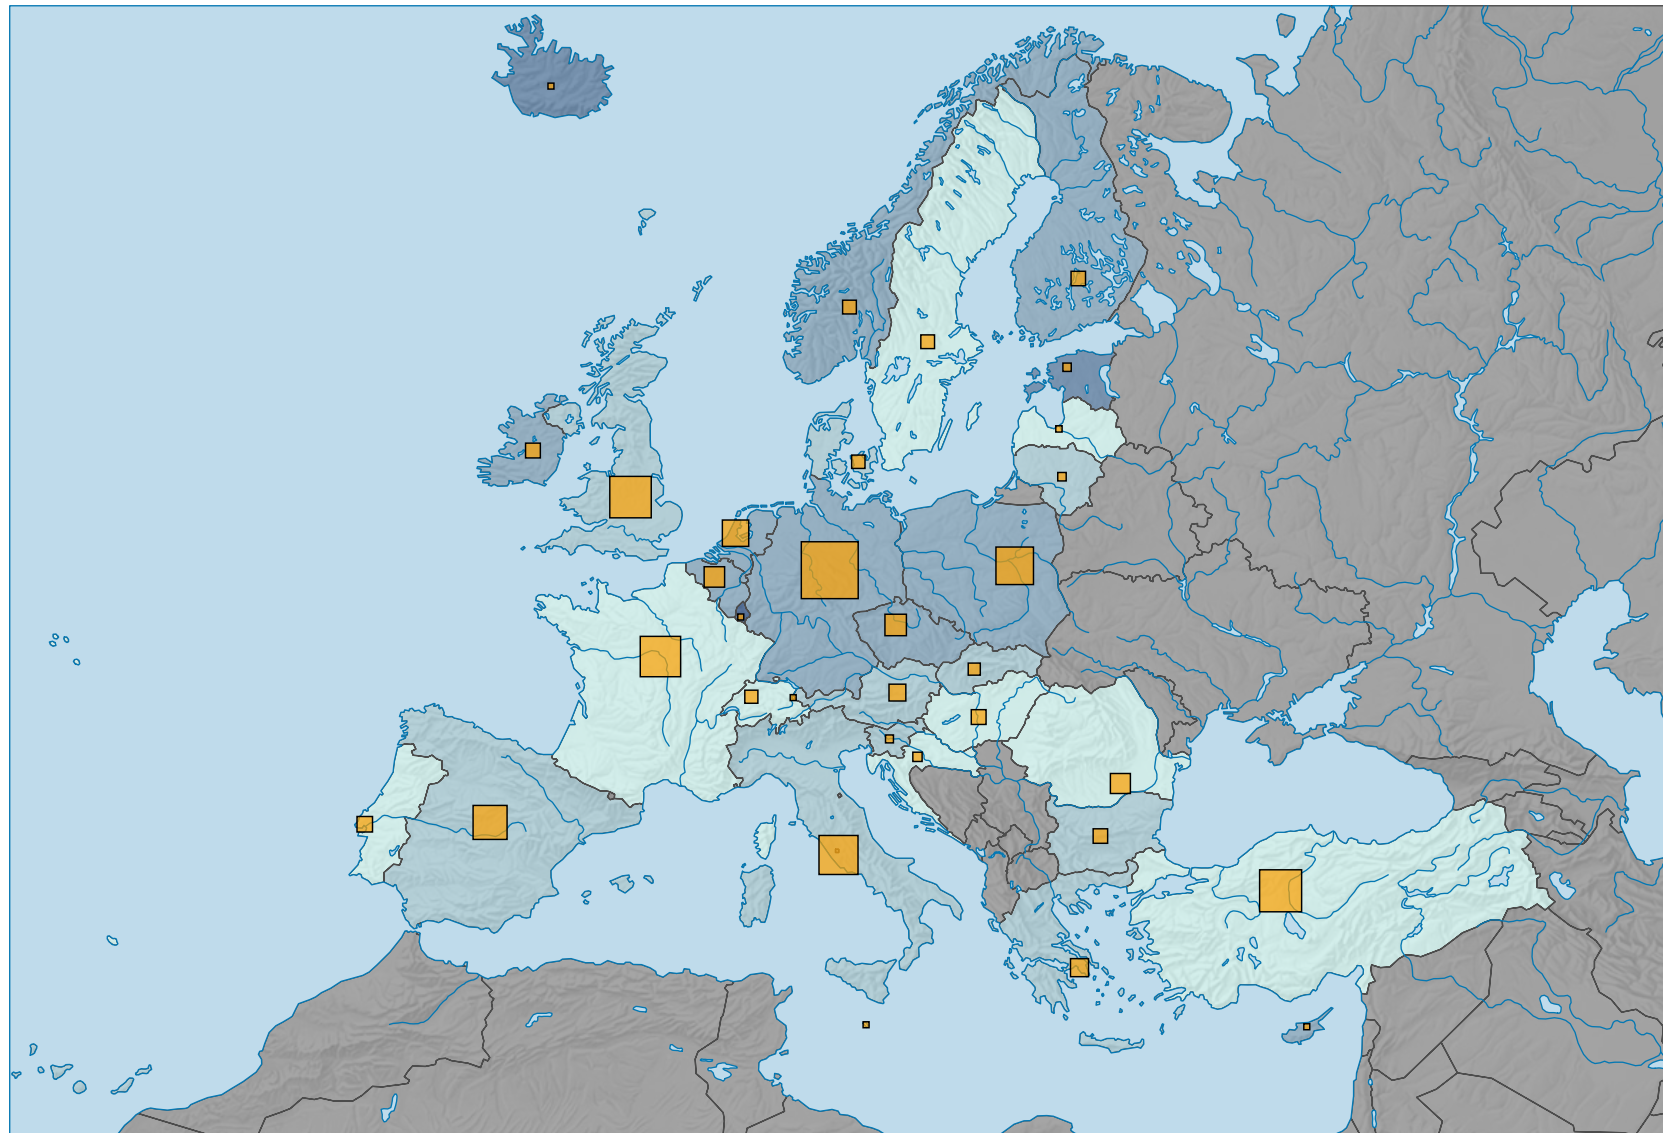

# Treibhausgasemissionen in CO<sub>2</sub>-Äquivalenten, 2016

## In Tonnen pro Einwohner

## In 1 000 Tonnen

Symbole mit einem Wert unter 10 000 wurden zur besseren Lesbarkeit visuell vergrössert dargestellt.

Raumgliederung:  
Länder NUTSO