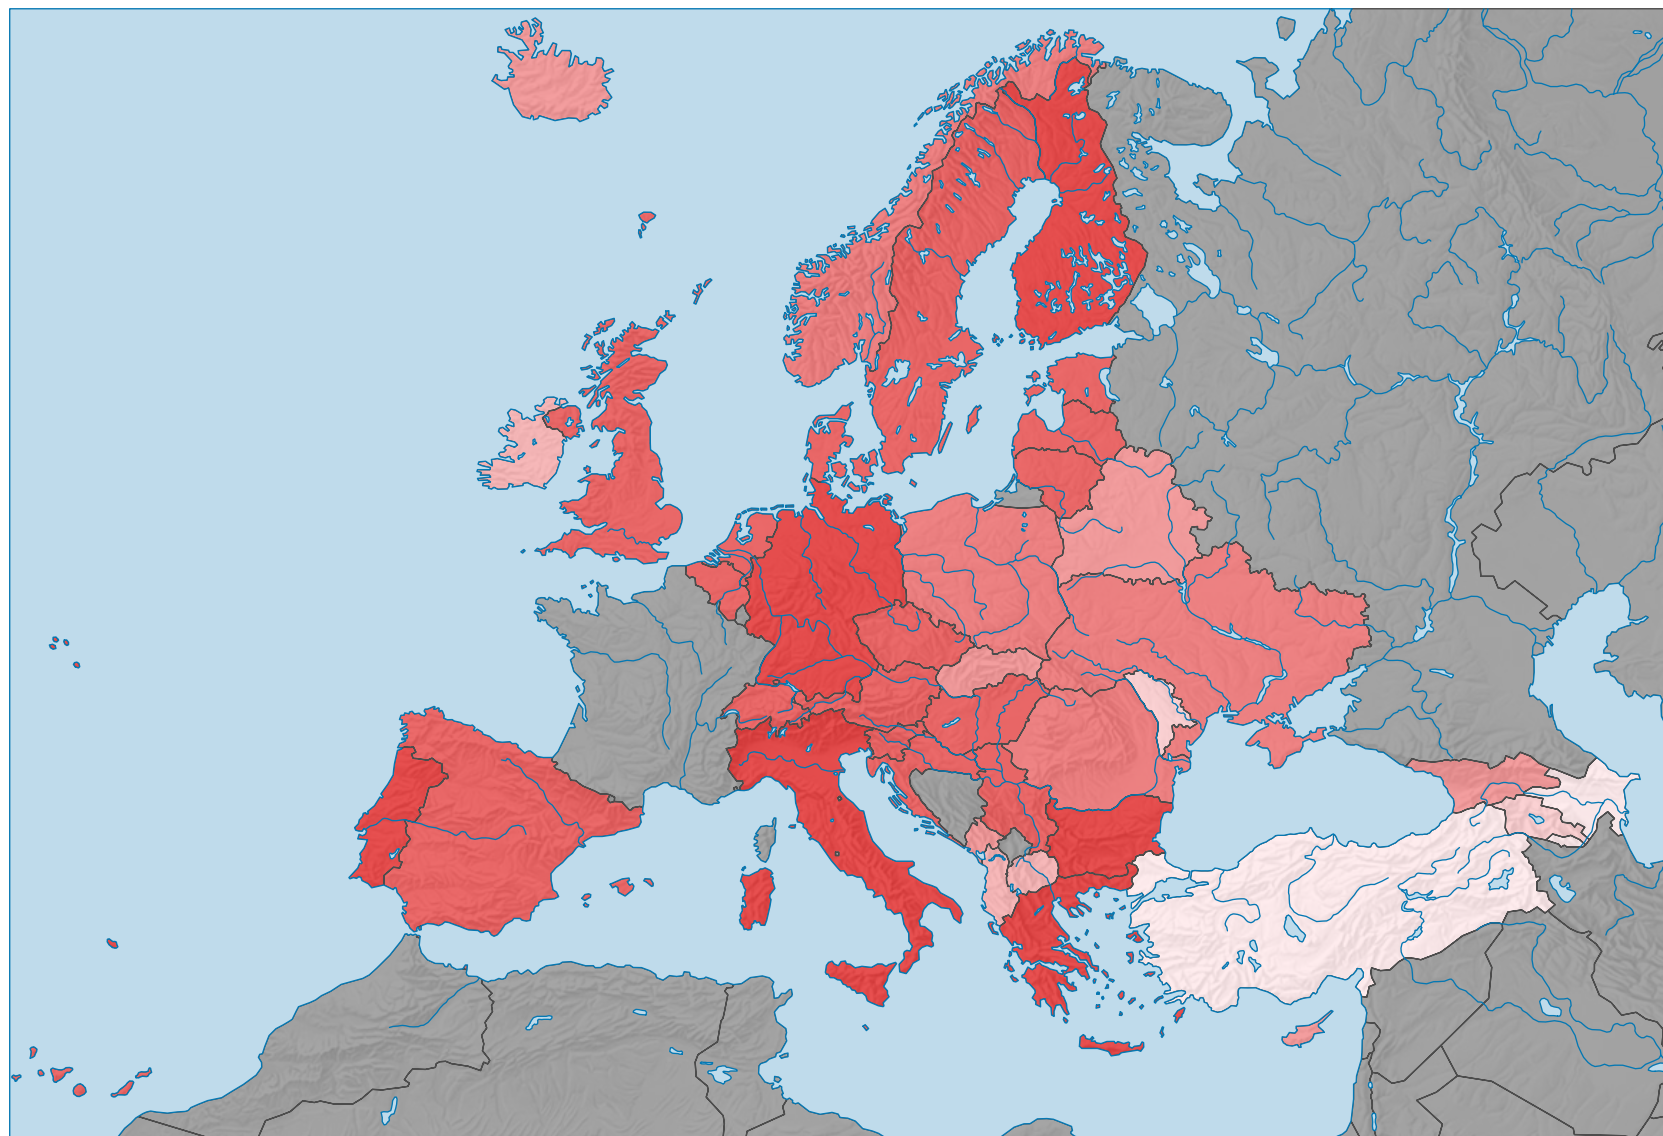

# Population résidante de 65 ans et plus, en 2017

## Part de la population totale, en %

0 500 1 000 km

Niveau géographique:  
Pays NUTSO