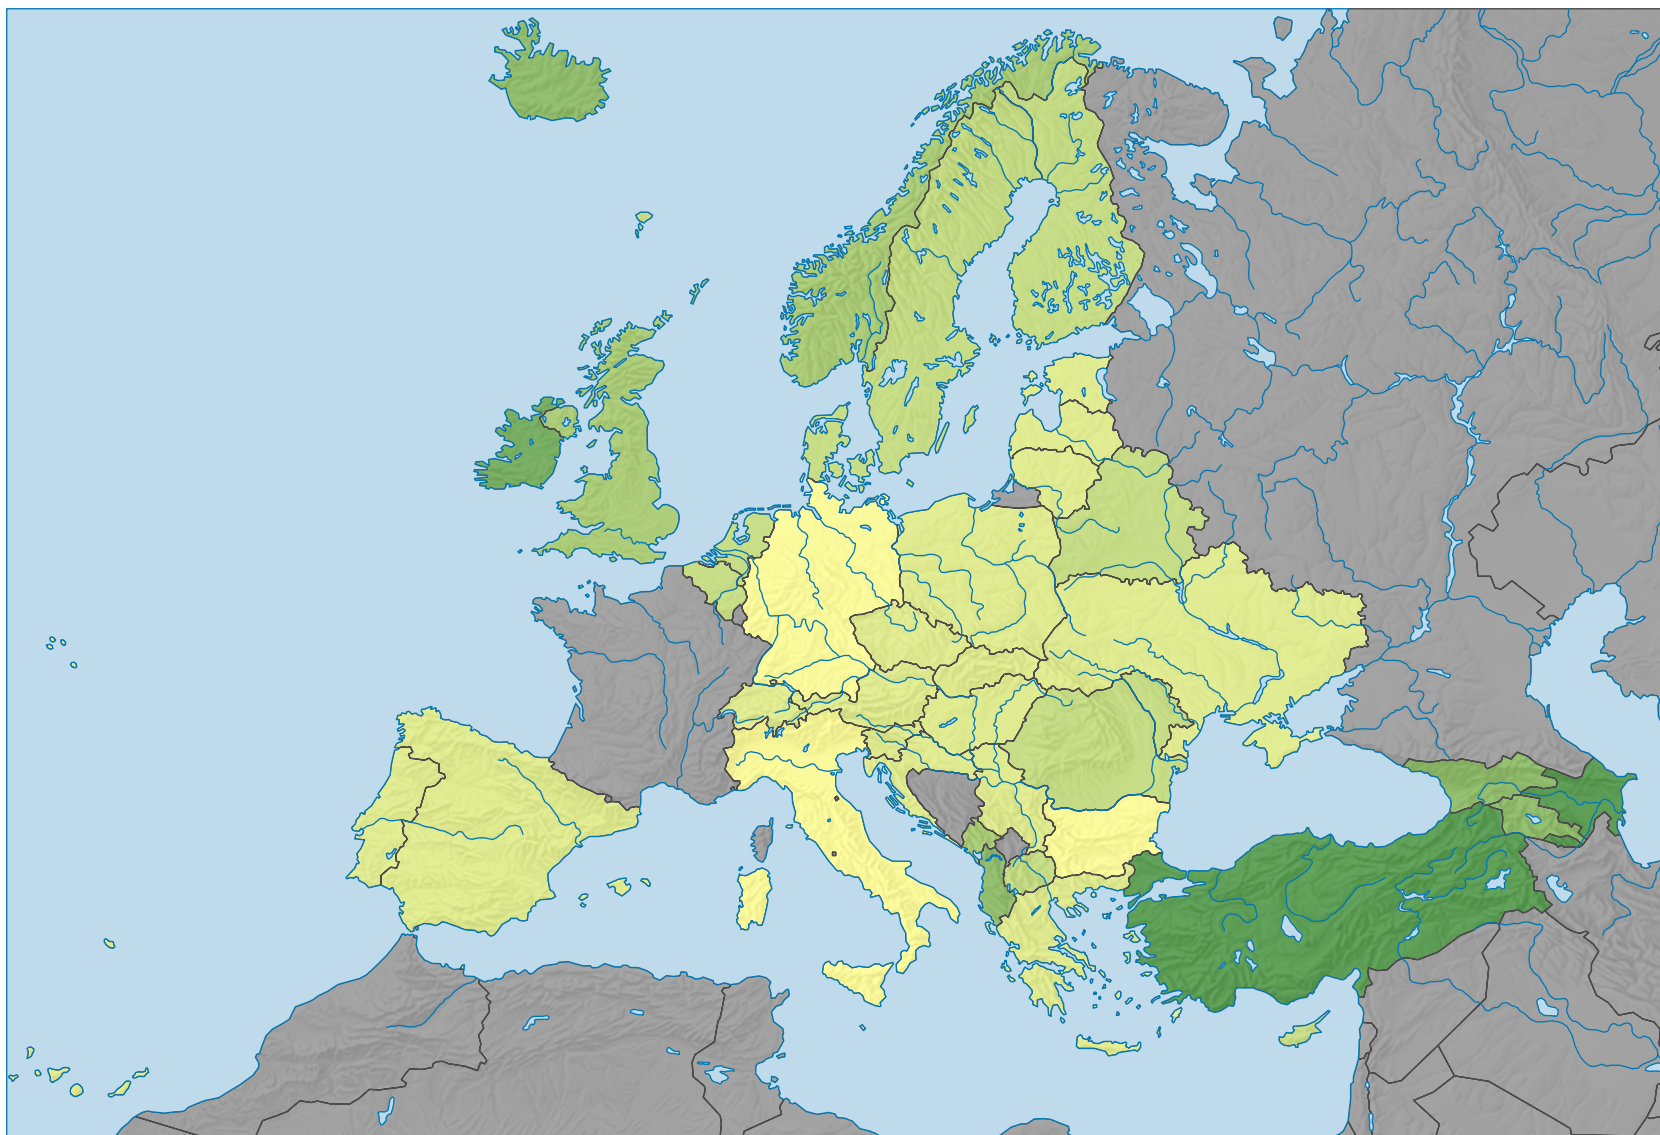

Population résidante de moins de 20 ans, en 2017

Part de la population totale, en %

0 500 1 000 km

Niveau géographique:
Pays NUTSO