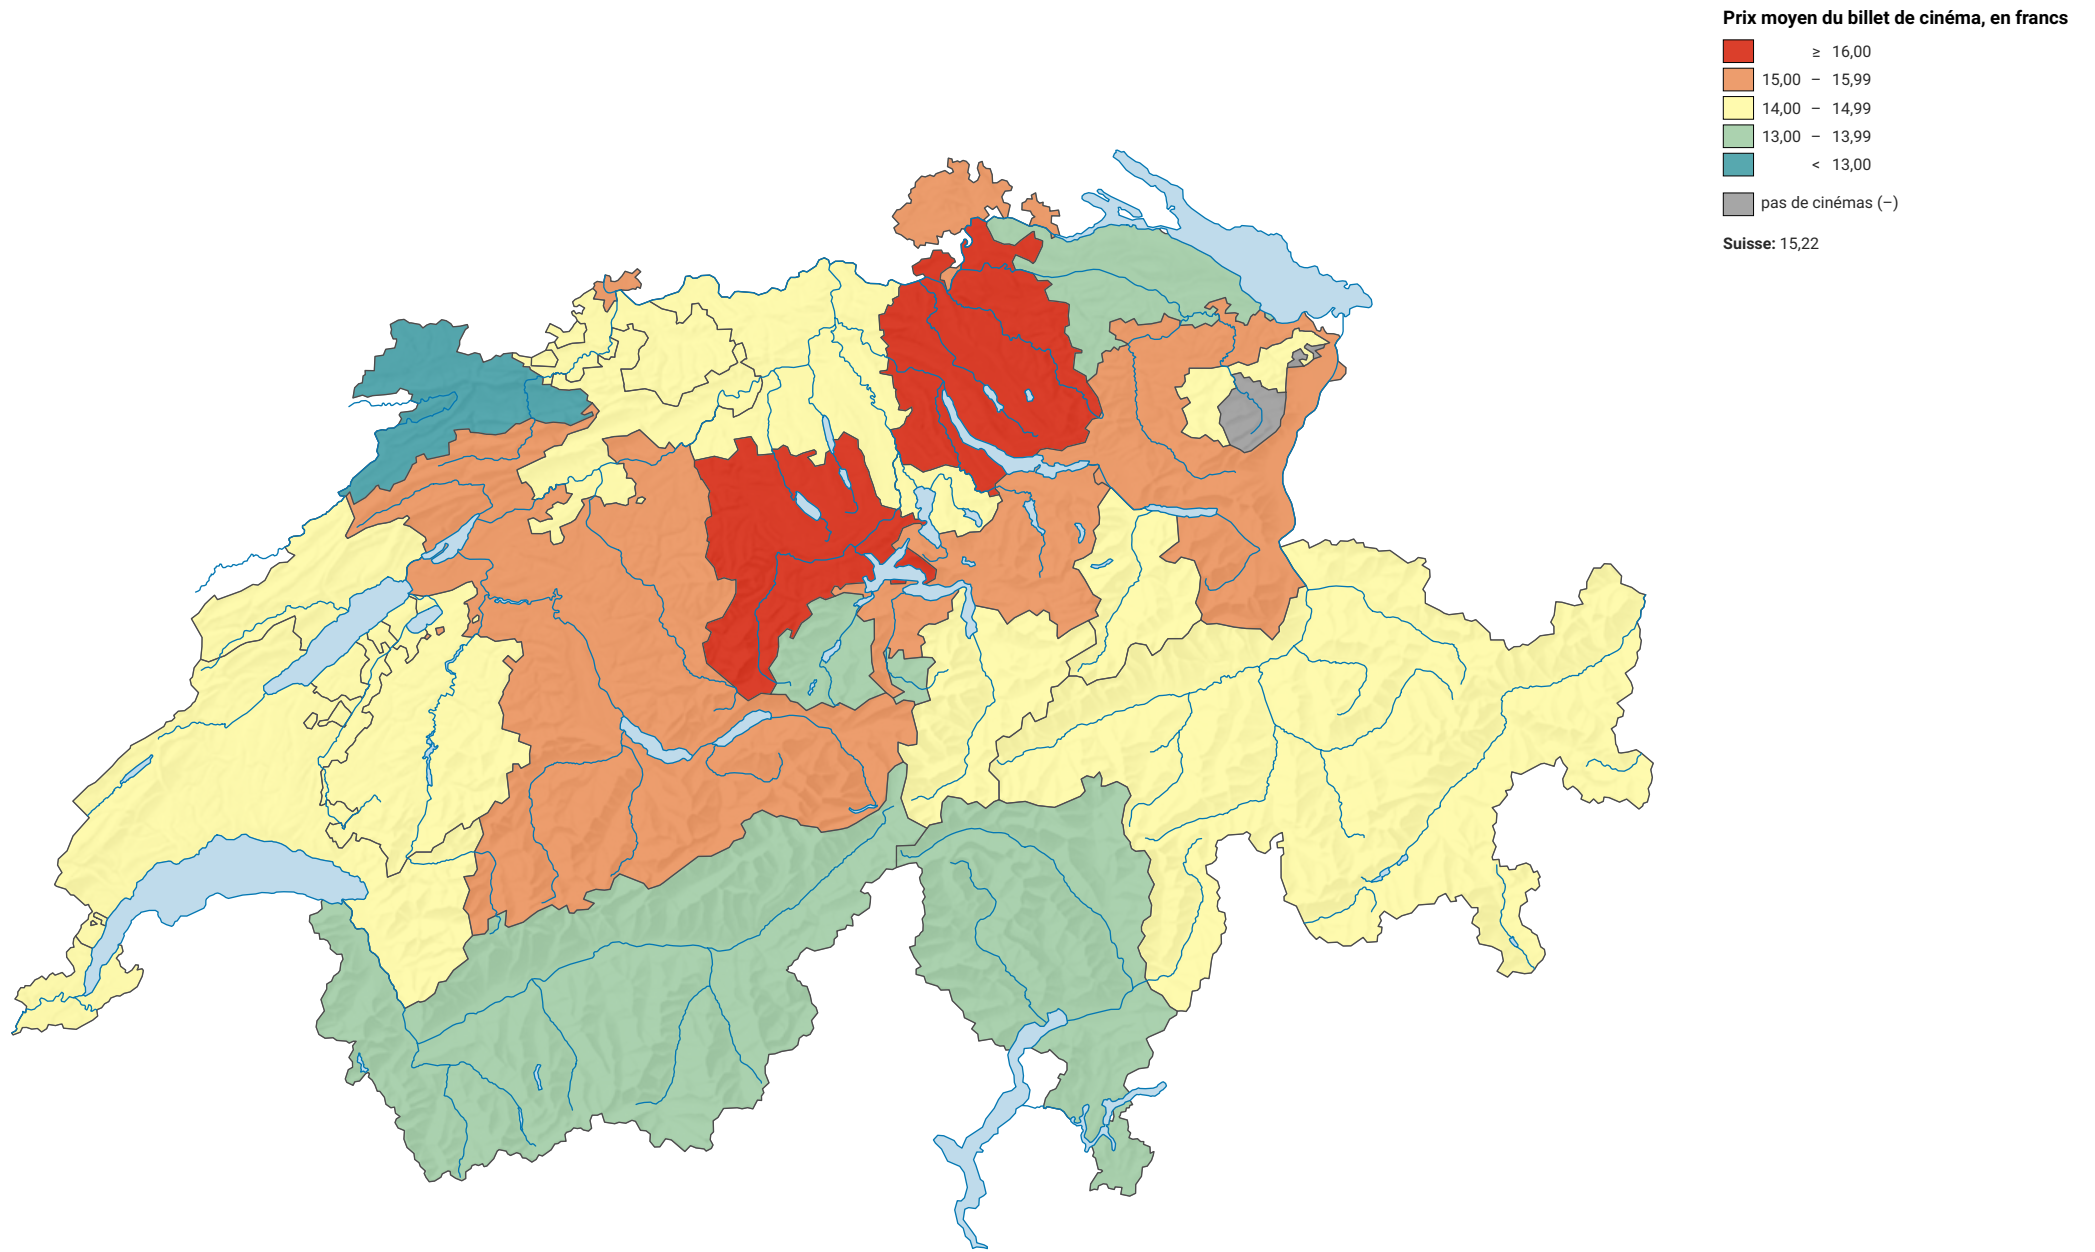

Prix moyen du billet de cinéma, en 2018

0 35 70 km

Niveau géographique:
Cantons