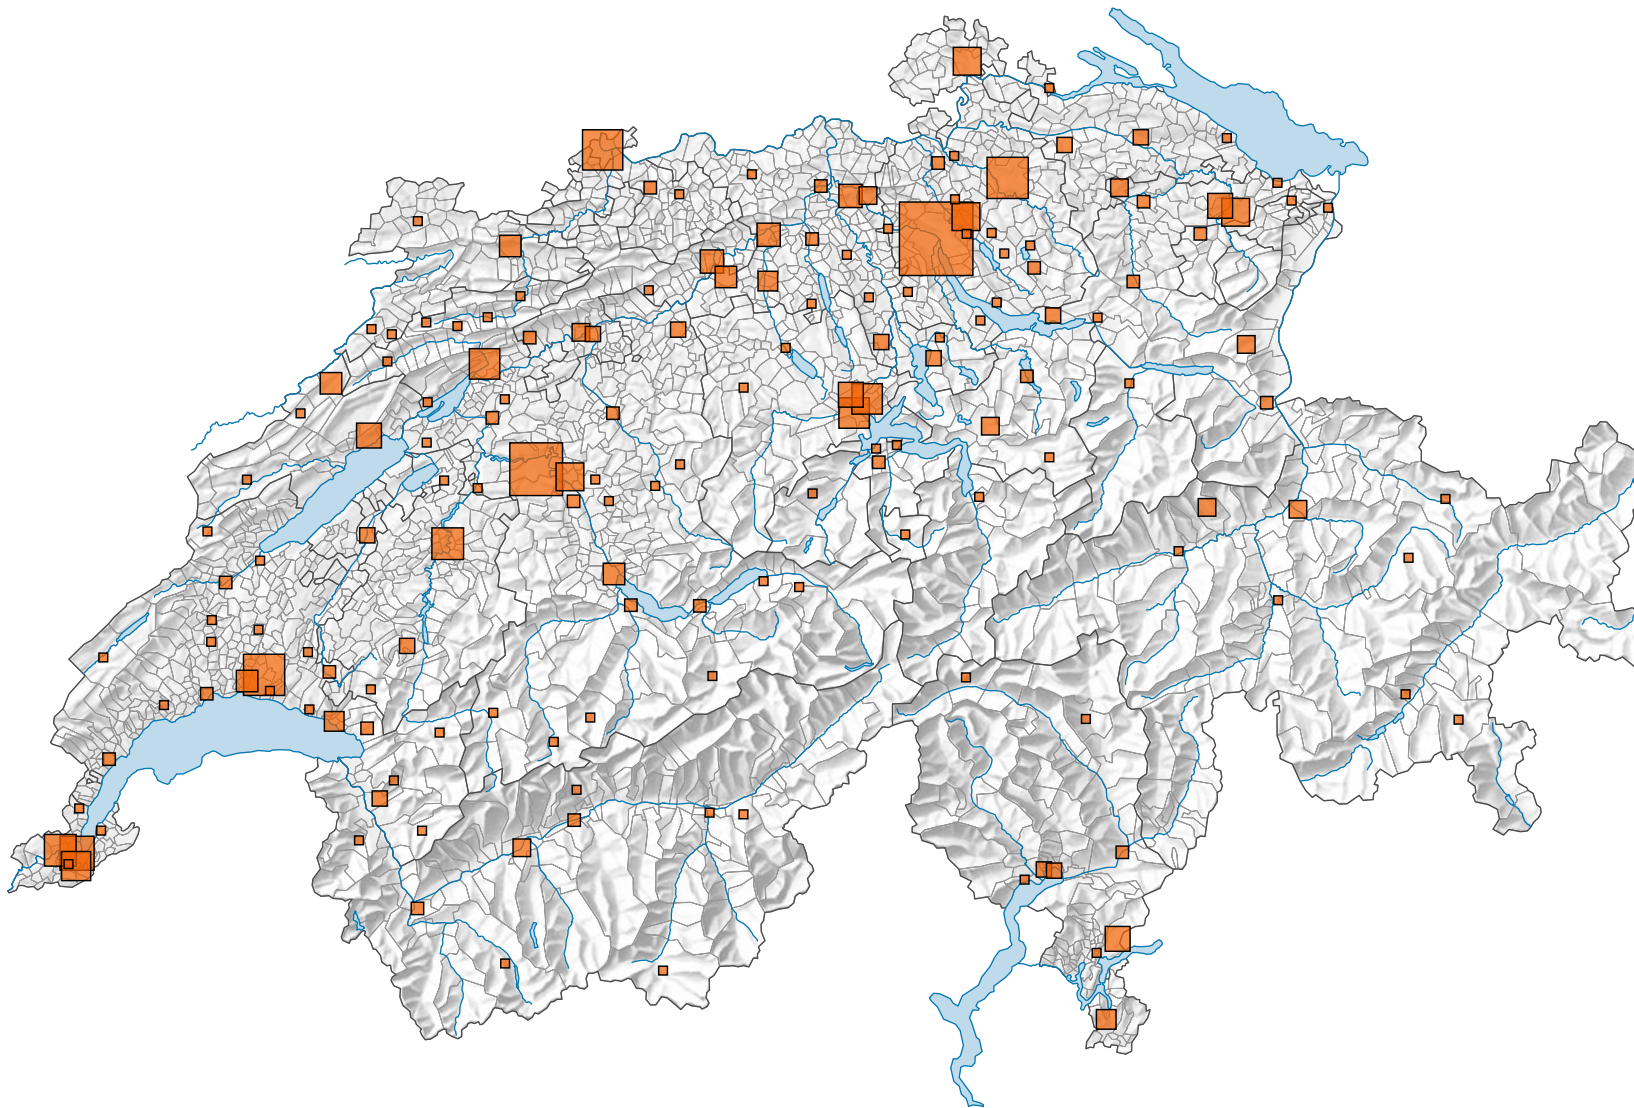

## Nombre de salles de cinéma

Suisse: 605

0 35 70 km

Niveau géographique:  
Communes