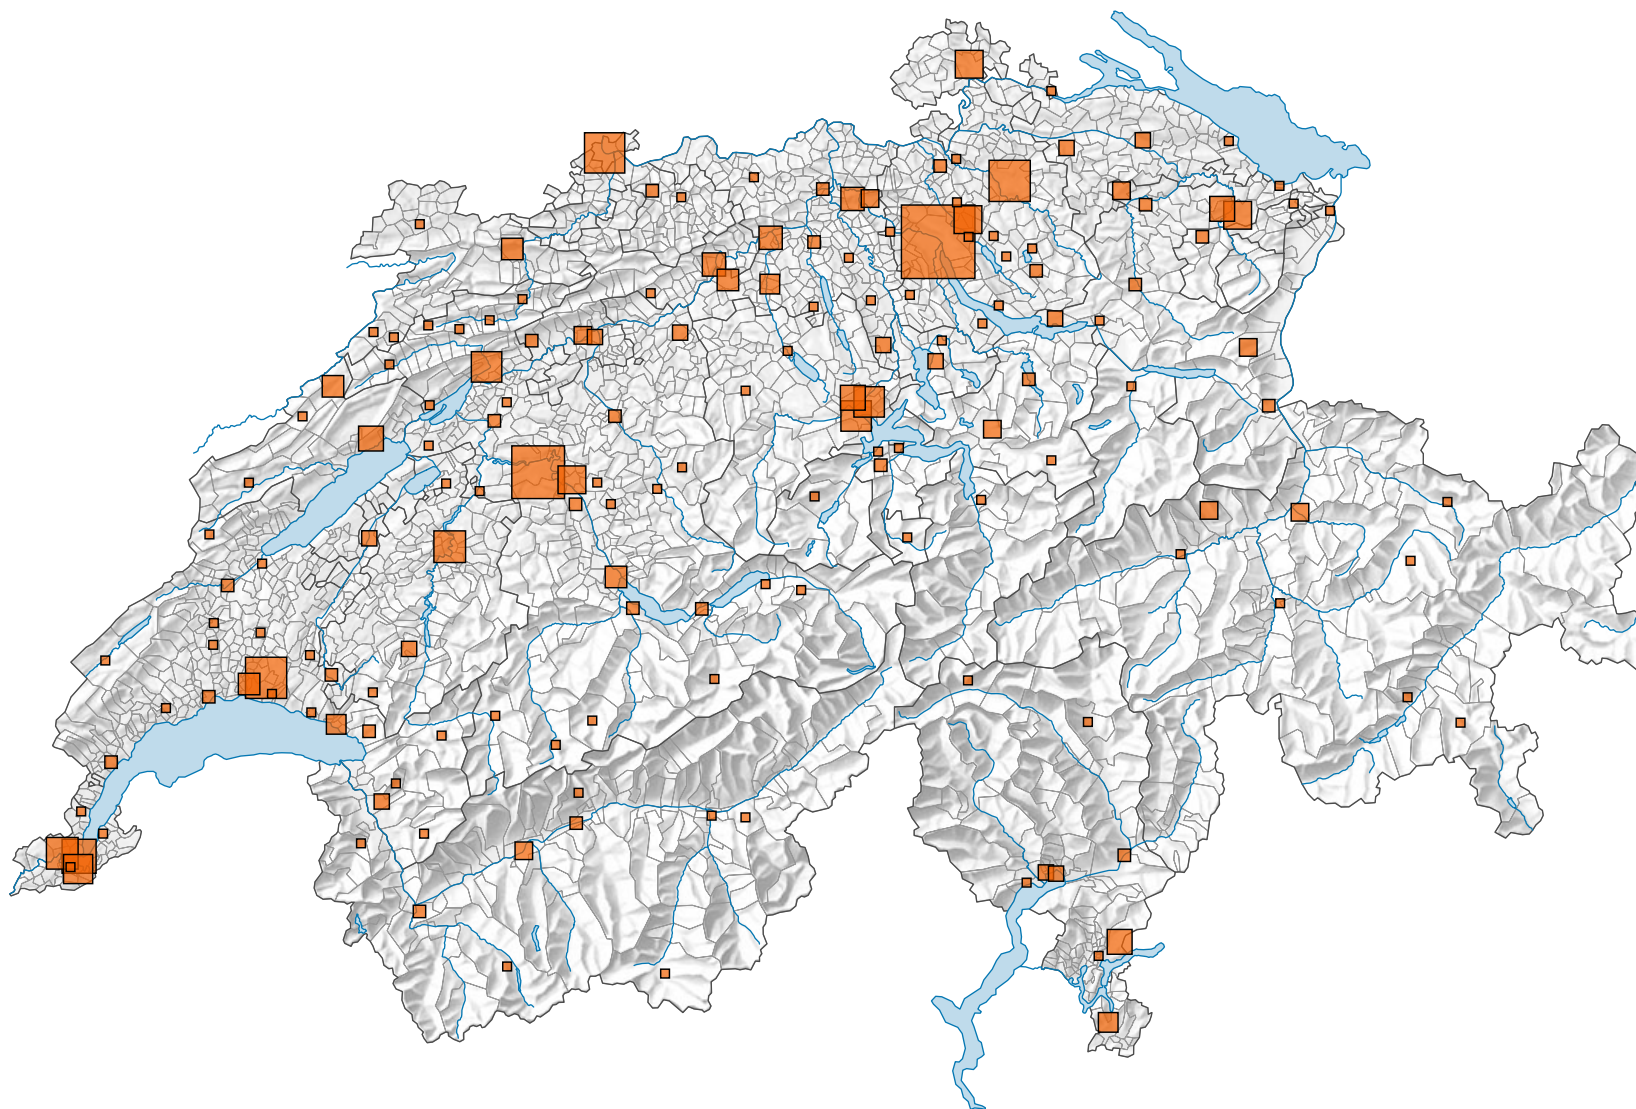

Anzahl Kinosäle

Schweiz: 605

0 35 70 km

Raumgliederung:
Politische Gemeinden