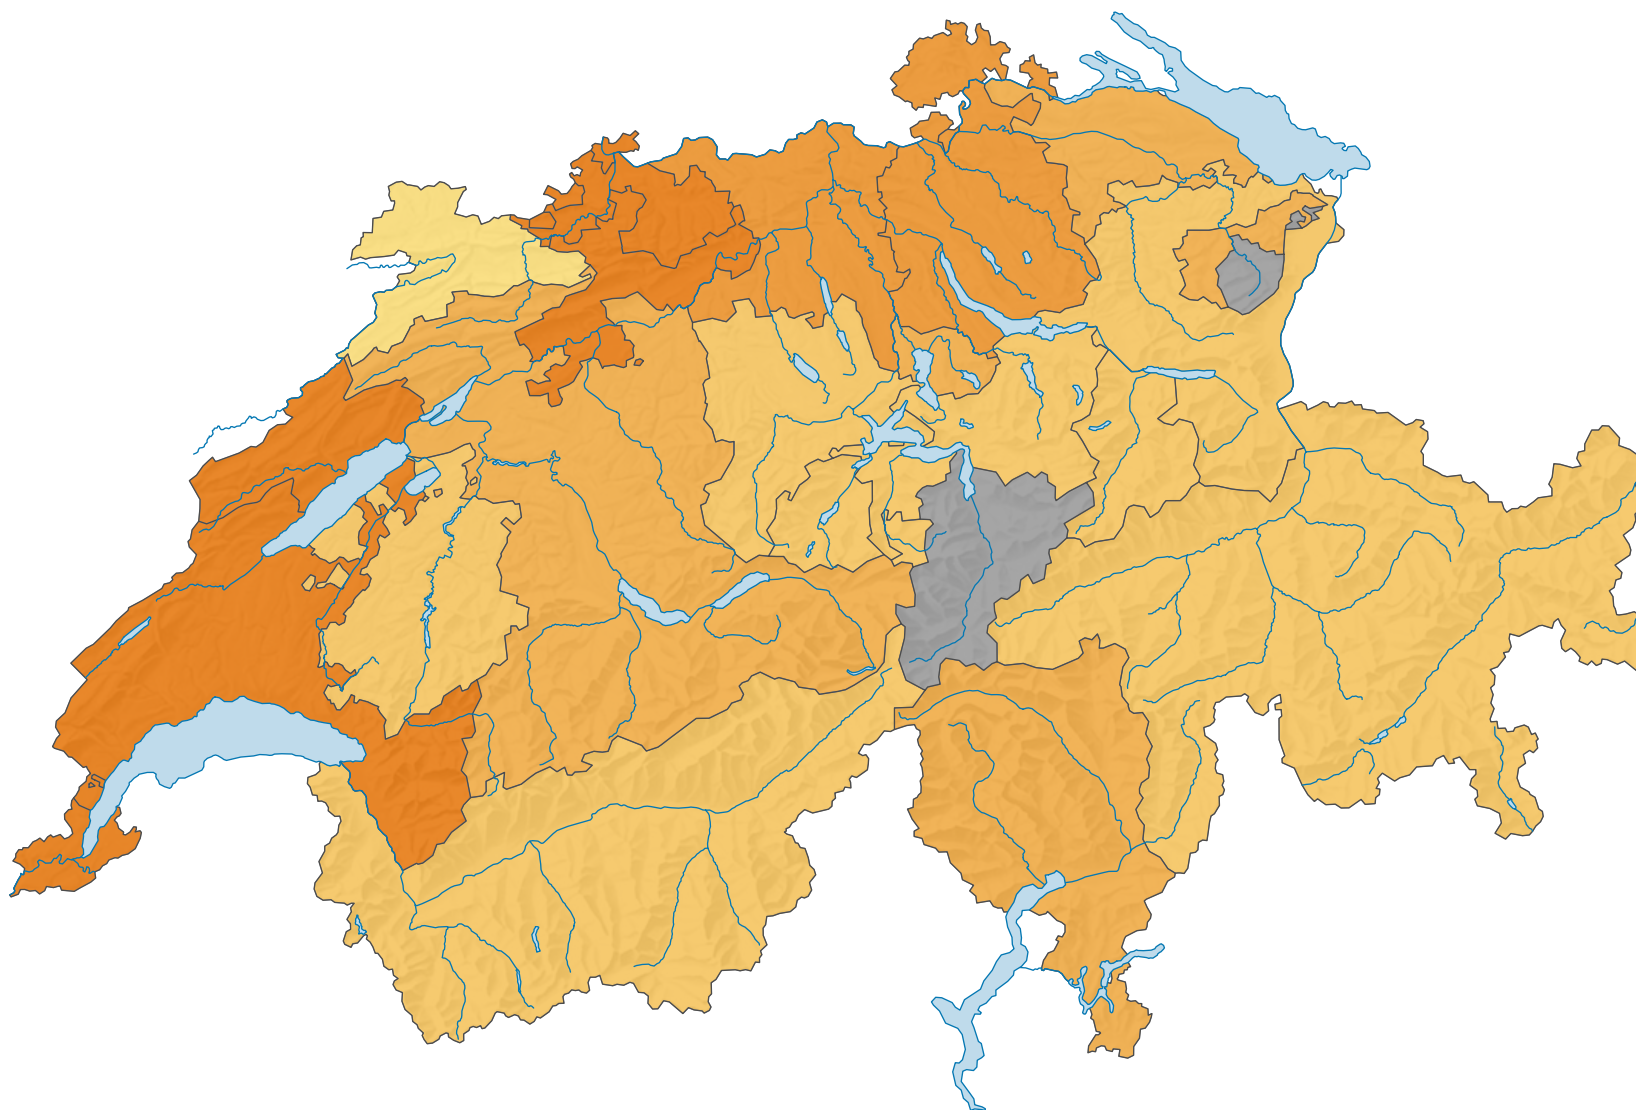

## Anteil der Wohnbevölkerung\* ohne Religionszugehörigkeit, in %

Schweiz: 26,0

\* bezogen auf die ständige Wohnbevölkerung ab 15 Jahren, exklusiv Kollektivhaushalte, Diplomaten und Angehörige

0 35 70 km

Raumgliederung:  
Kantone