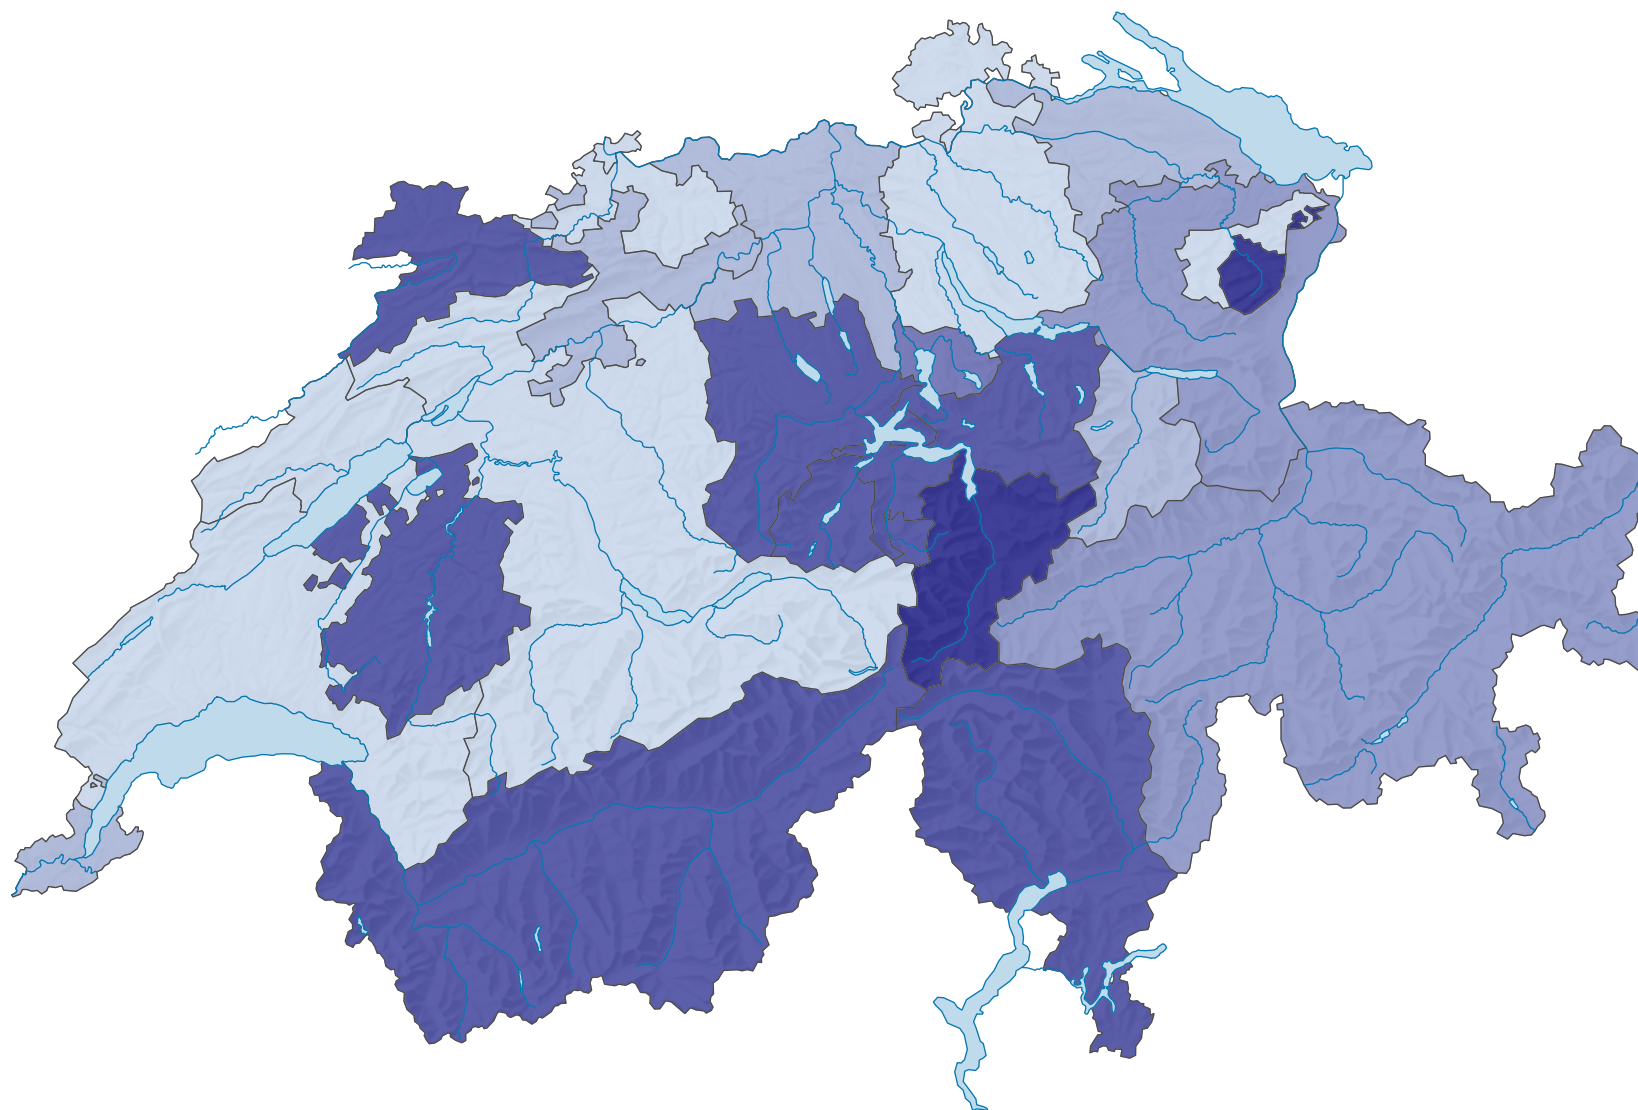

Population résidante catholique romaine, en 2017

Part de la population* catholique romaine, en %

Suisse: 35,9

* relative à la population résidante permanente à partir de 15 ans, sans les ménages collectifs, les diplomates, les fonctionnaires internationaux et les membres de leur famille

0 35 70 km

Niveau géographique:
Cantons