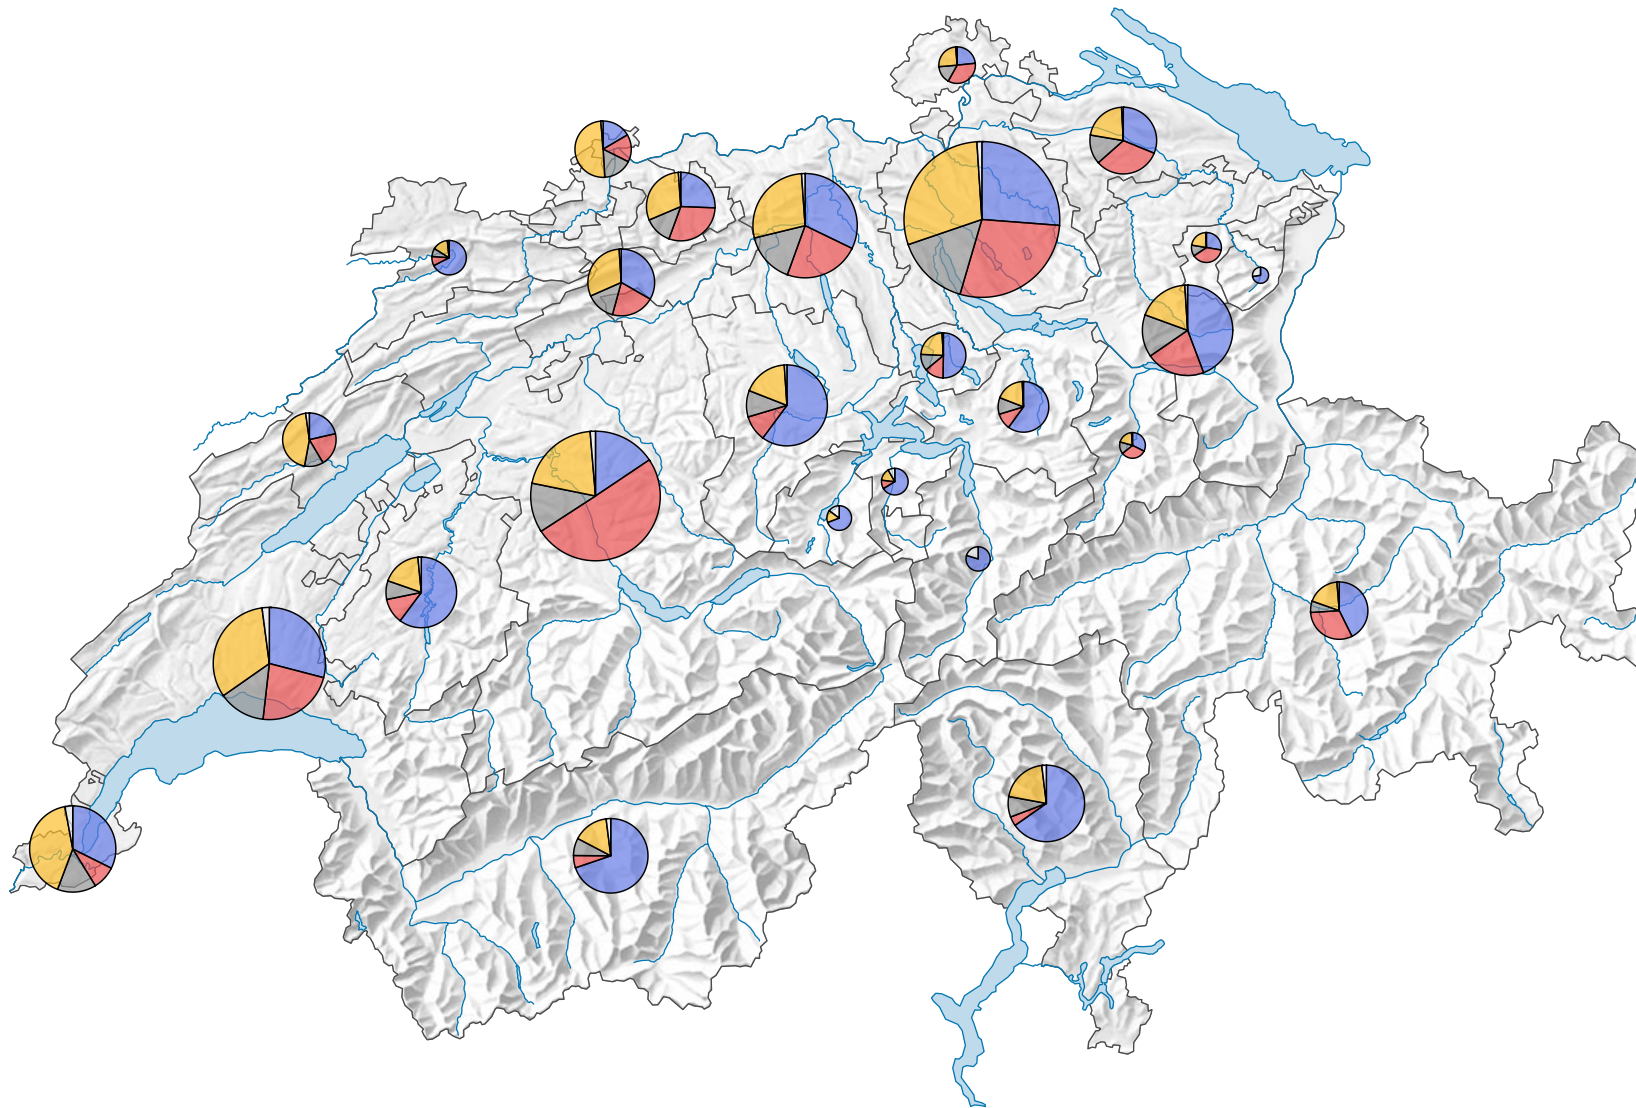

Ständige Wohnbevölkerung ab 15 Jahren*

Schweiz: 7 036 199

Religionszugehörigkeit

* exklusiv Kollektivhaushalte, Diplomattinnen und Diplomaten, internationale Funktionäre und Angehörige

Raumgliederung:
Kantone