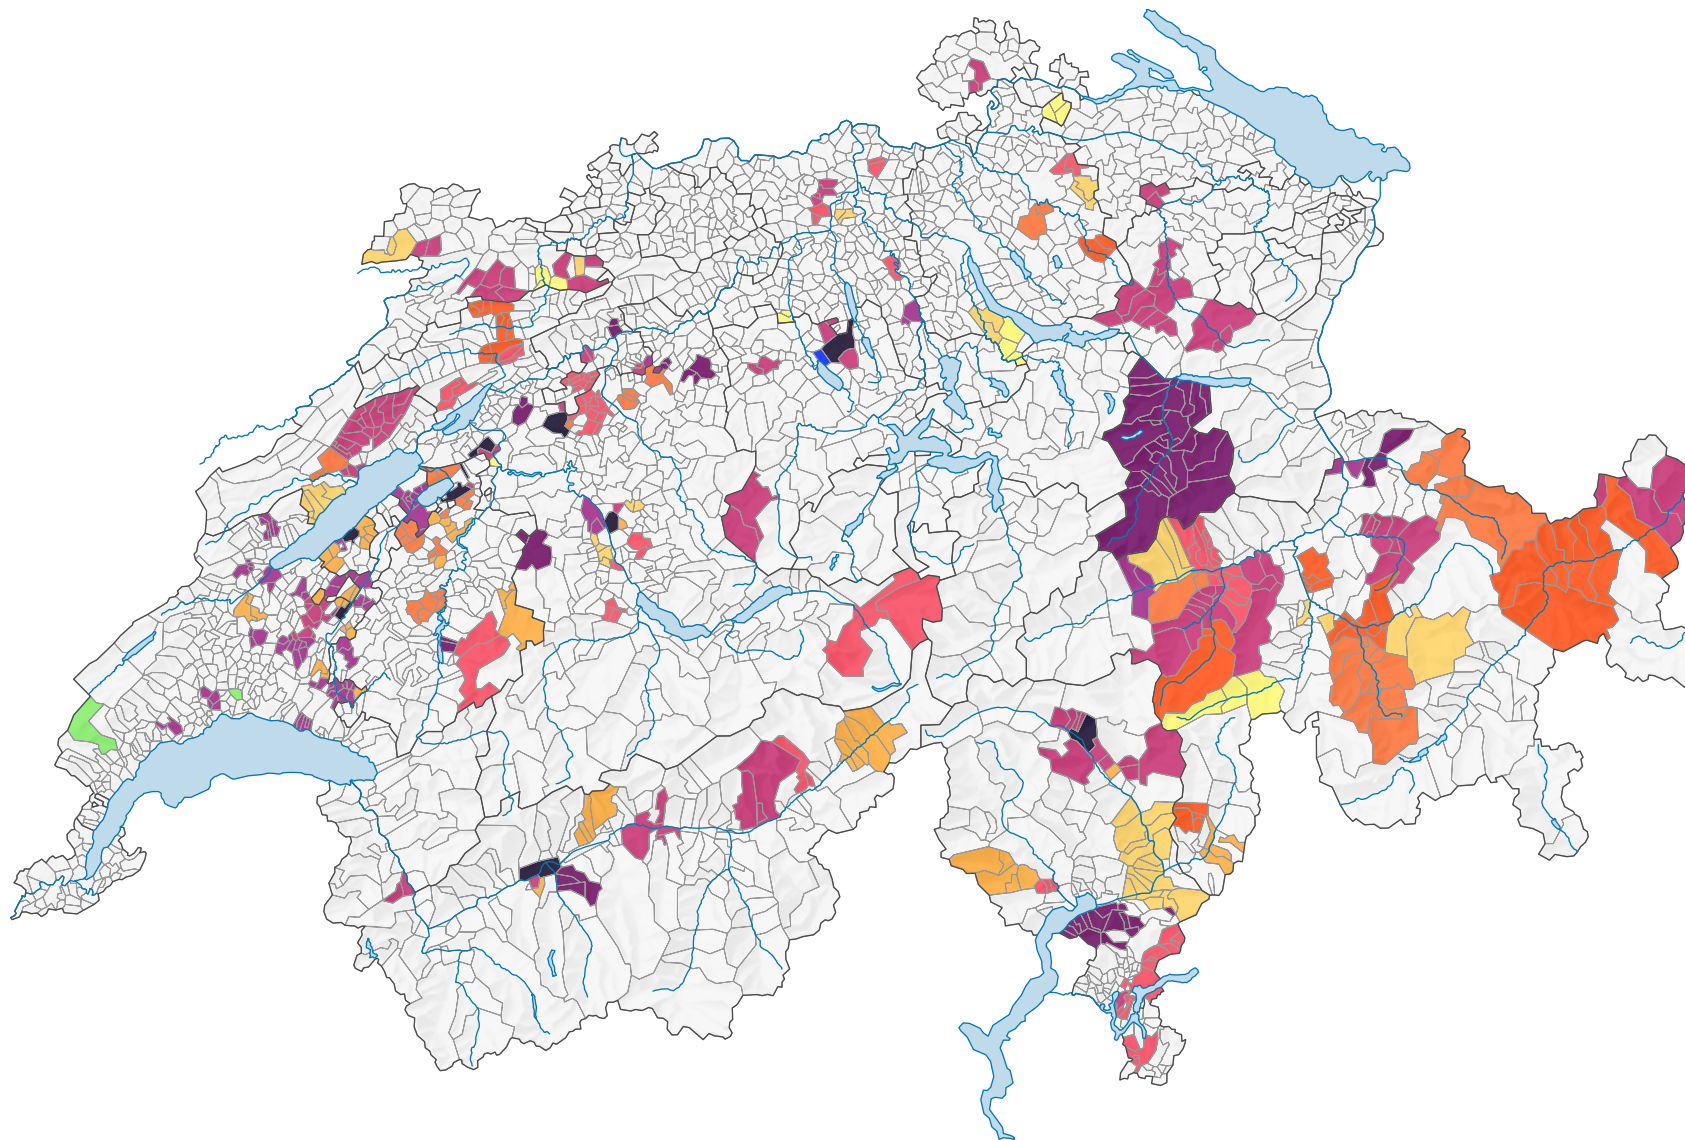

Eingemeindungen, Gemeindefusionen, Änderungen Gemeindenamen, 2010-2018*

Mutationsjahr

- 2018 (2.1.2018 - 1.1.2019)
- 2017 (2.1.2017 - 1.1.2018)
- 2016 (2.1.2016 - 1.1.2017)
- 2015 (2.1.2015 - 1.1.2016)
- 2014 (2.1.2014 - 1.1.2015)
- 2013 (2.1.2013 - 1.1.2014)
- 2012 (2.1.2012 - 1.1.2013)
- 2011 (2.1.2011 - 1.1.2012)
- 2010 (2.1.2010 - 1.1.2011)
- mehrfache Mutation im Zeitraum von 9 Jahren
- nur Namensänderung
- Ausgemeindung bzw. Gemeindetrennung
- keine Angabe (-)

* Als Kartengrundlage dient der Gemeindestand vom 1.1.2010

Anzahl Gemeinden:
am 1.1.2010: 2596
am 1.1.2019: 2212

0 25 50 km

Raumgliederung:
Politische Gemeinden