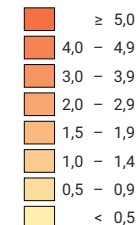

Taux d'aide sociale, en %

■ sans indication (-)

■ non indiquée pour des raisons liées à la protection des données (X)

Suisse: 3,3

Nombre de bénéficiaires

Suisse: 278 345

Pour des raisons de lisibilité, la taille des symboles ayant une valeur inférieure à 50 a été augmentée.