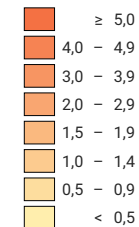

**Sozialhilfequote, in %**

keine Angabe (-)

keine Angabe aus Datenschutzgründen (X)

Schweiz: 3,3

**Unterstützte Personen**

Schweiz: 278 345

Symbole mit einem Wert unter 50 wurden zur besseren Lesbarkeit visuell vergrößert dargestellt.

korrigierte Version (20.12.2022).

**Raumgliederung:**  
Politische Gemeinden