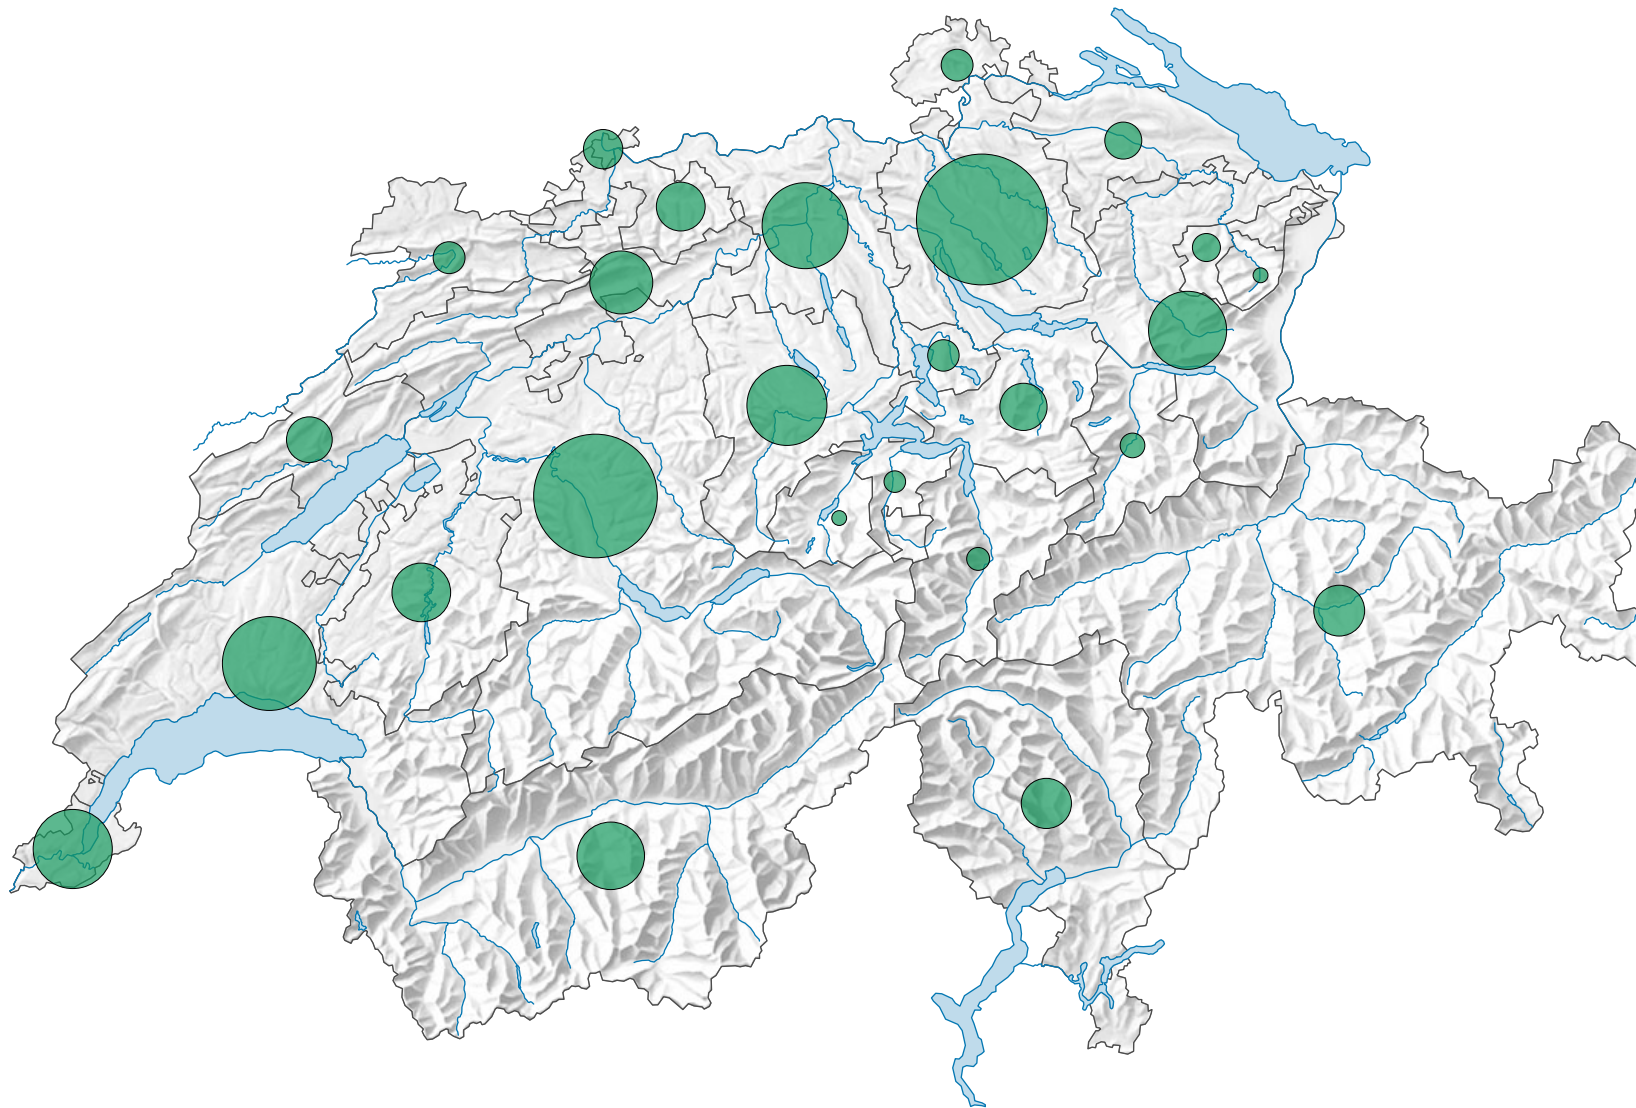

Anzahl der Sozialhilfebeziehenden

Schweiz: 50 714

Die Anzahl Personen entspricht der Anzahl der Sozialhilfebeziehenden in den Dossiers der SH-AsylStat.

Total auf Ebene Schweiz: Die Summe der Kantonszahlen weicht wegen den Doppelzählungen vom Schweiztotal ab.

Raumgliederung:  
Kantone