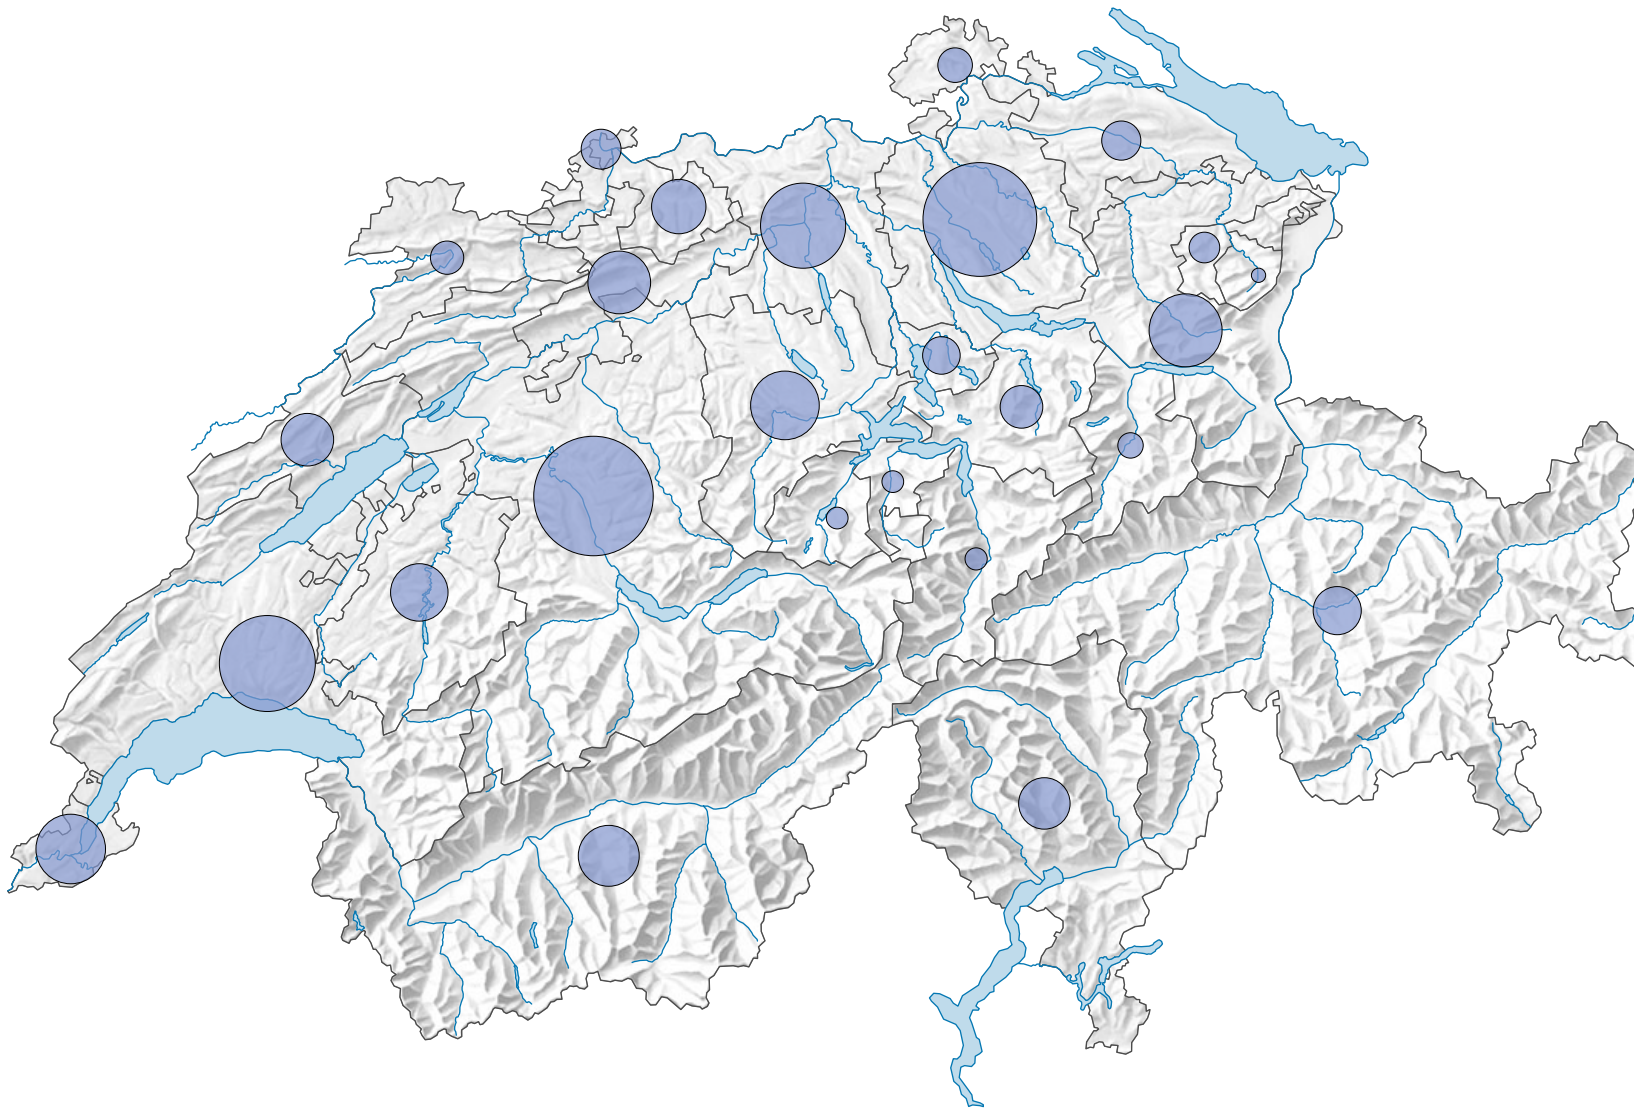

Anzahl der Sozialhilfebeziehenden

Schweiz: 27 945

Die Anzahl Personen entspricht der Anzahl der Sozialhilfebeziehenden in den Dossiers der SH-FlüStat.

Total auf Ebene Schweiz: Die Summe der Kantonszahlen weicht wegen den Doppelzählungen vom Schweiztotal ab.

0 35 70 km

Raumgliederung:
Kantone