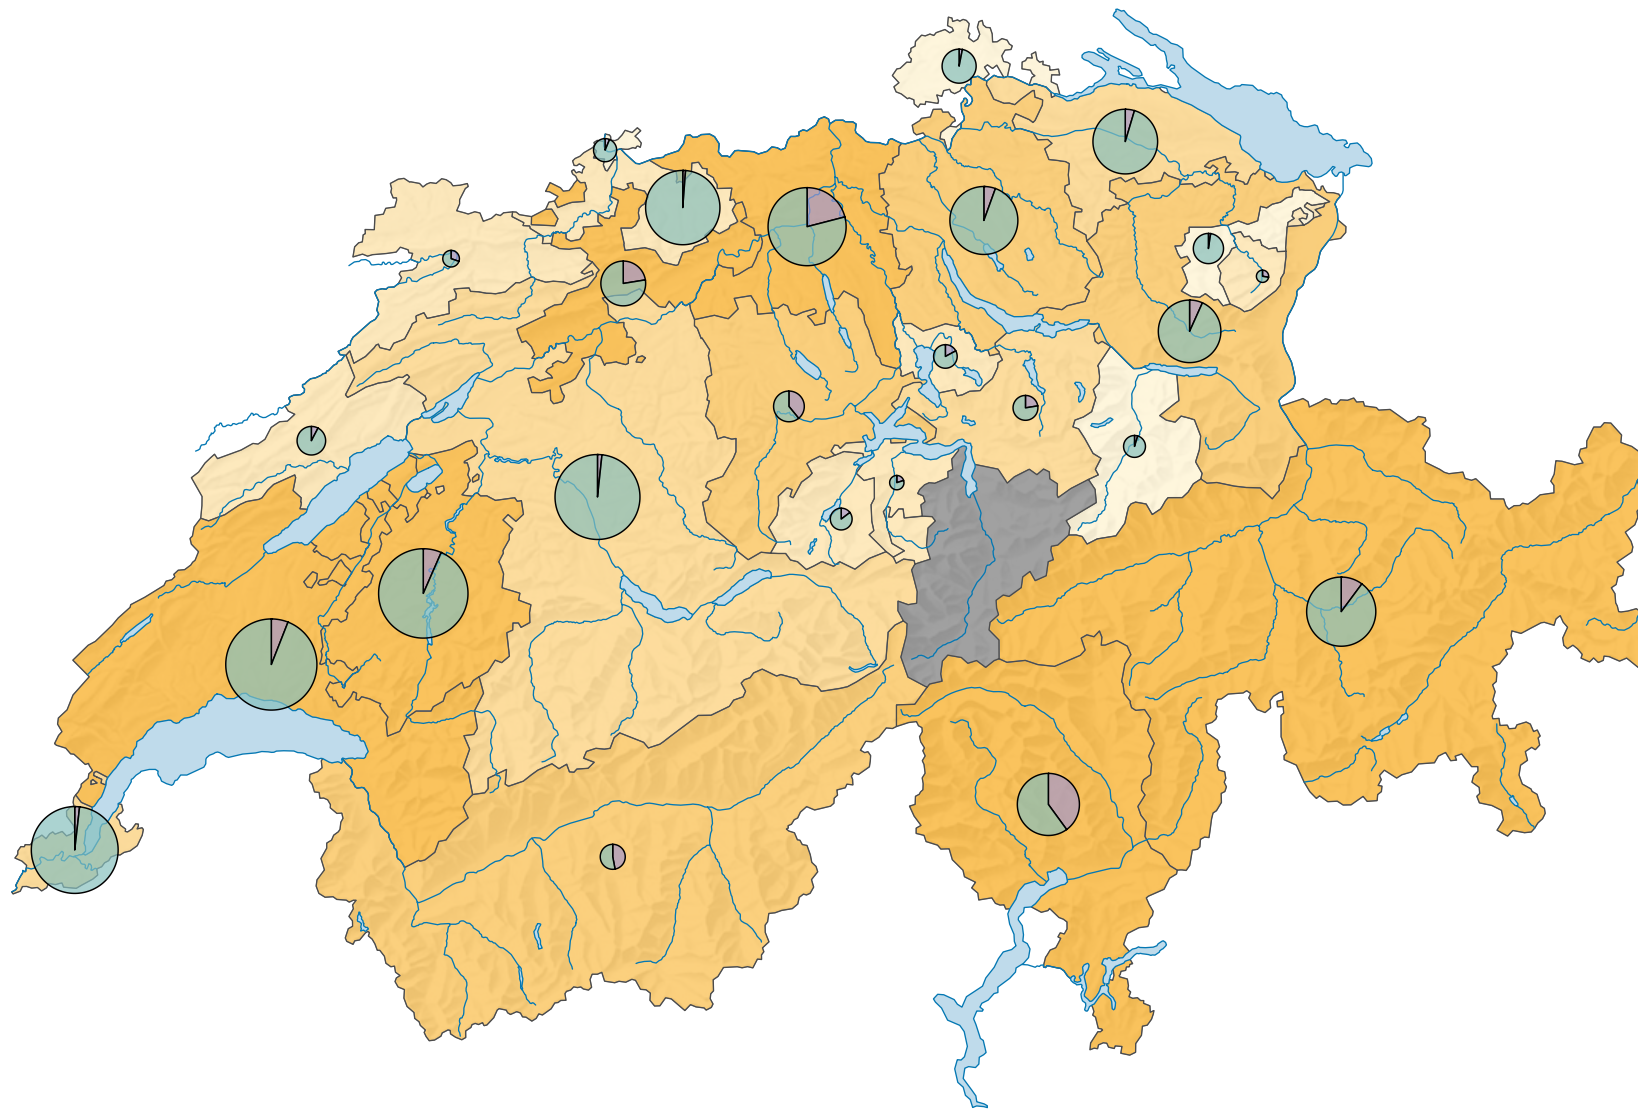

Edifices profanes et sacrés protégés, en 2016

Part des des édifices sacrés sur le total suisse, en %

sans indication (-)

Nombre de monuments historiques protégés

Suisse: 75 084

Proportion des édifices sacrés et profanes dans le canton, en %

Niveau géographique:
Cantons