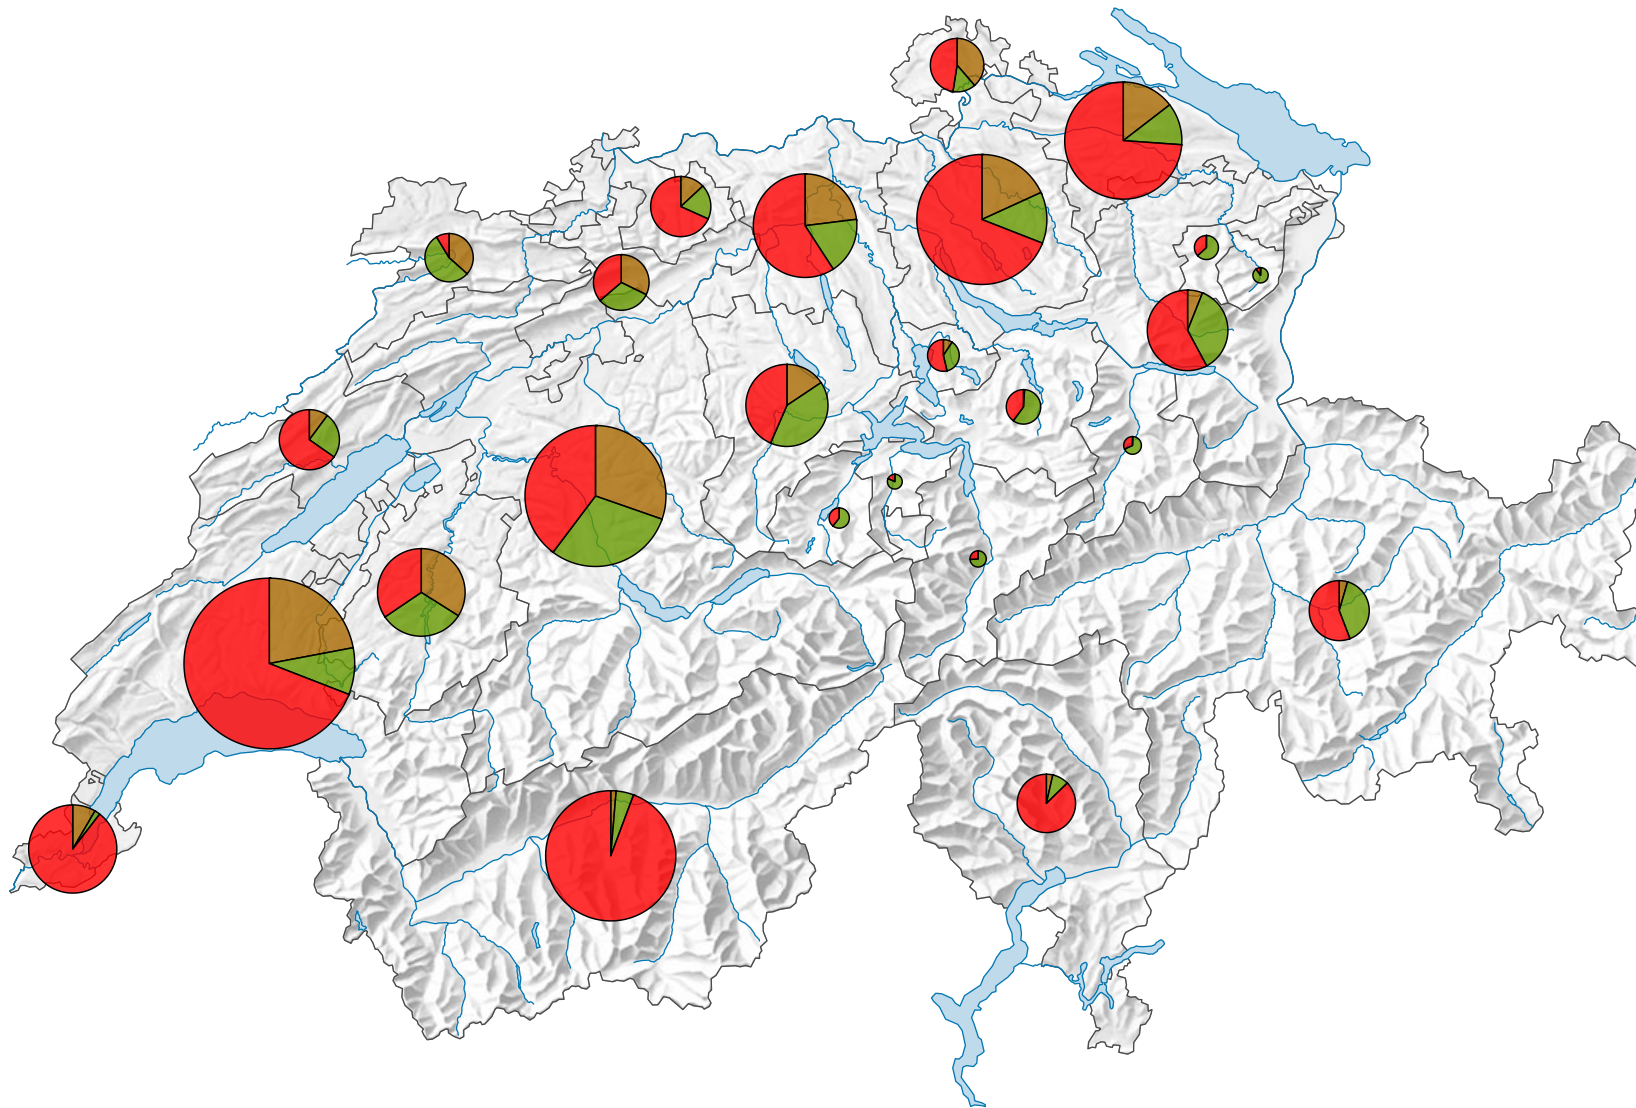

## Production végétale, en milliers de francs

Suisse: 4 141 773

## Type de production

- Grandes cultures (Suisse: 740 749)
- Production herbagère (Suisse: 790 262)
- Cultures spéciales (Suisse: 2 610 762)

0 35 70 km

Niveau géographique:  
Cantons