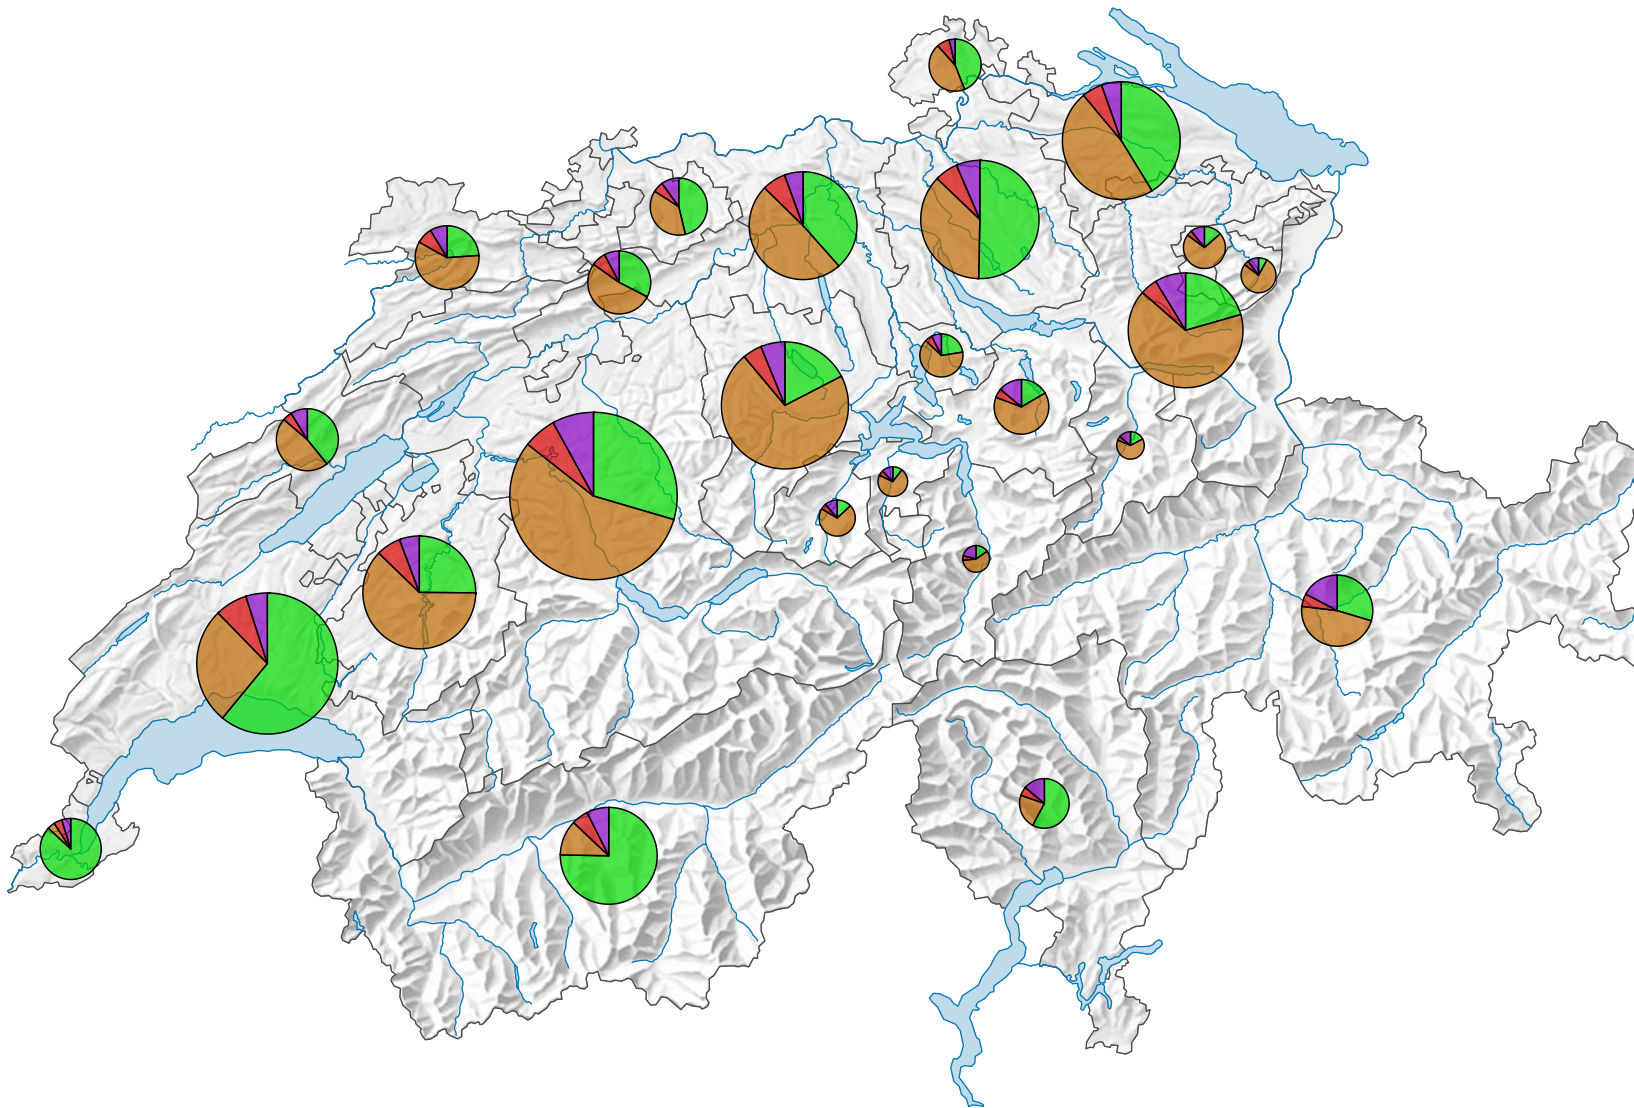

Production, en milliers de francs

Suisse: 10 957 519

Production:

- Production végétale
(Suisse: 4 141 773)
- Production animale
(Suisse: 5 330 760)
- Services agricoles
(Suisse: 672 529)
- Activités secondaires non agricoles
(Suisse: 812 457)

0 35 70 km

Niveau géographique:
Cantons