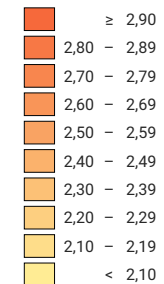

Taille moyenne des ménages*, en personnes

Suisse: 2,23

* ménages privés

0 35 70 km

Niveau géographique:
Communes