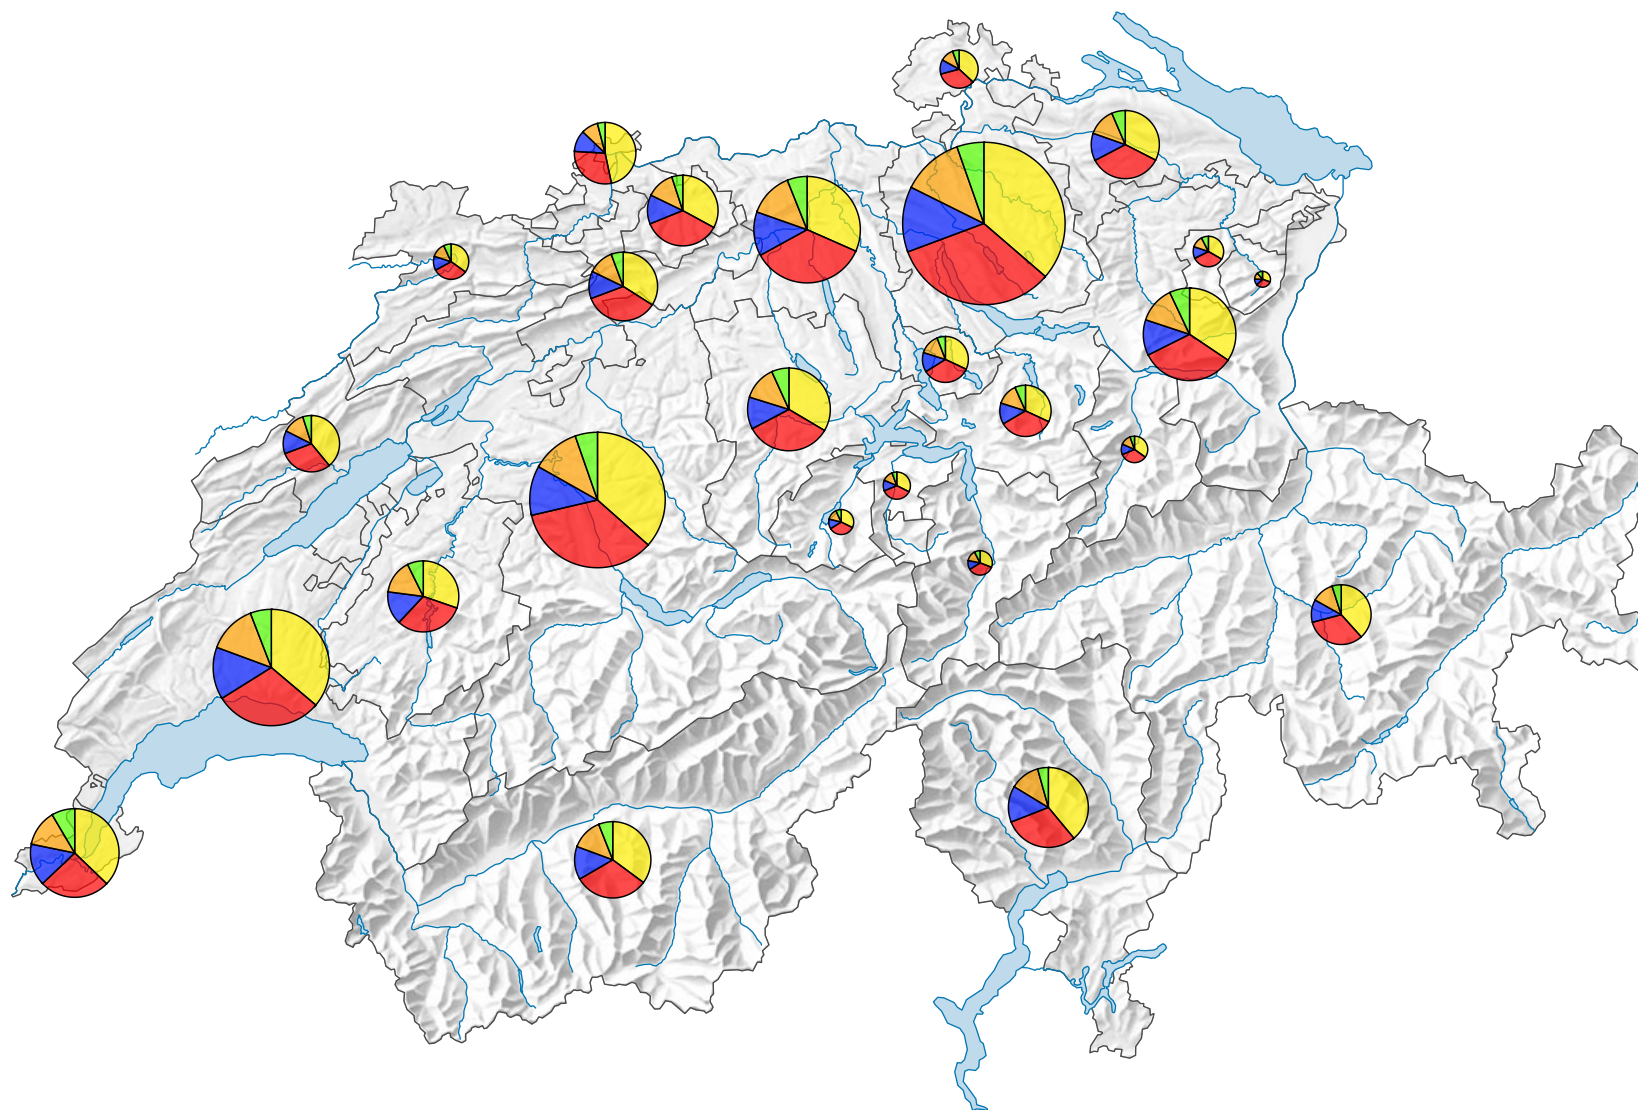

Taille des ménages* selon le nombre de personnes (1 à 5 personnes ou plus)

Suisse: 3 723 079

Taille des ménages, en %

- Ménages d'une personne
(Suisse: 1 320 230)
- Ménages de 2 personnes
(Suisse: 1 217 294)
- Ménages de 3 personnes
(Suisse: 492 525)
- Ménages de 4 personnes
(Suisse: 473 014)
- Ménages de 5 personnes ou plus
(Suisse: 220 016)

* sans les ménages collectifs

0 35 70 km

Niveau géographique:
Cantons