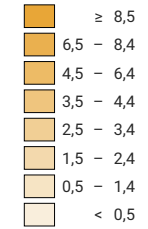

Rohe Einbürgerungsziffer*

Schweiz: 2,3

Erwerb des Schweizer Bürgerrechts, Anzahl Fälle

Schweiz: 44 949

Symbole mit einem Wert unter 25 wurden zur besseren Lesbarkeit visuell vergrössert dargestellt.

* Personen, die das Schweizer Bürgerrecht erwerben, je 100 Niedergelassene + Aufenthalter/innen (Ausweis C + Ausweis B) am Jahresanfang

Raumgliederung:
Politische Gemeinden