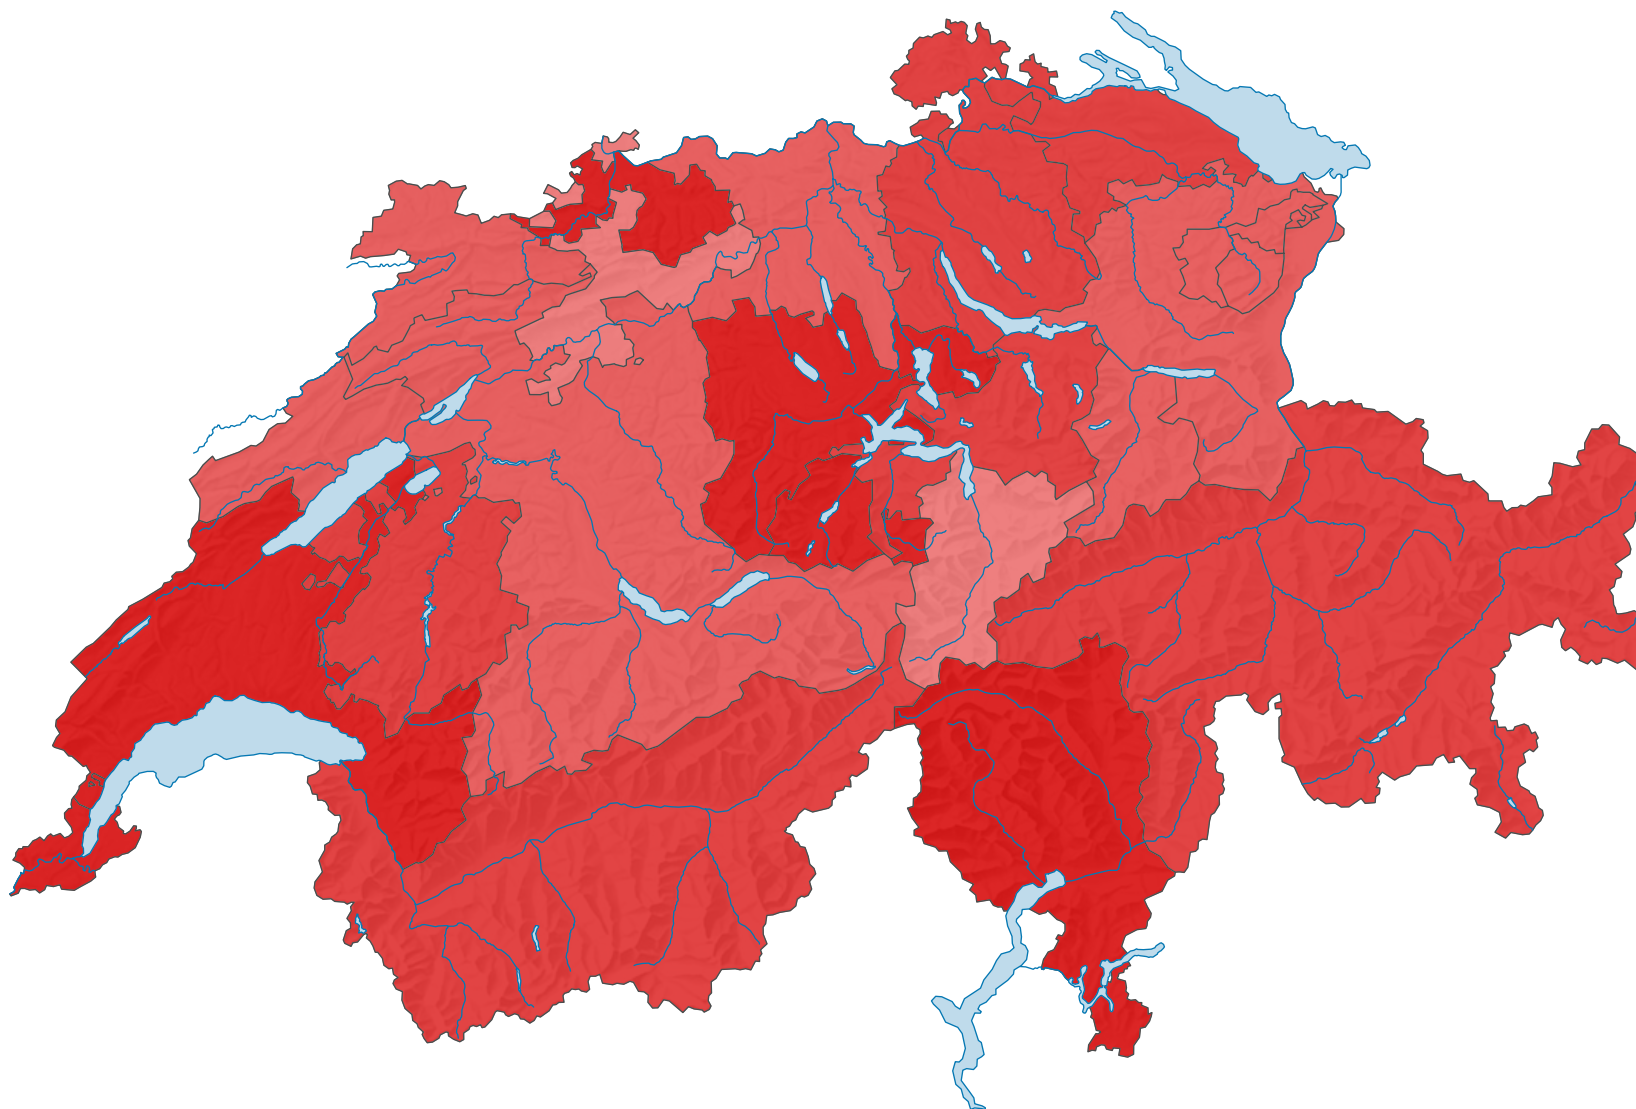

# Espérance de vie des femmes à la naissance, en 2016/17

## Espérance de vie, en années

Suisse: 85,3

0 35 70 km

Niveau géographique:  
Cantons