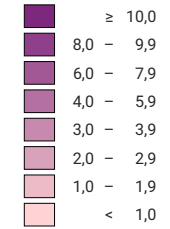

Scheidungen pro 1 000 Einwohner/innen*

Schweiz: 1,9

Anzahl Scheidungen

Schweiz: 15 906

Symbole mit einem Wert unter 10 wurden zur besseren Lesbarkeit visuell vergrössert dargestellt.

* mittlere ständige Wohnbevölkerung