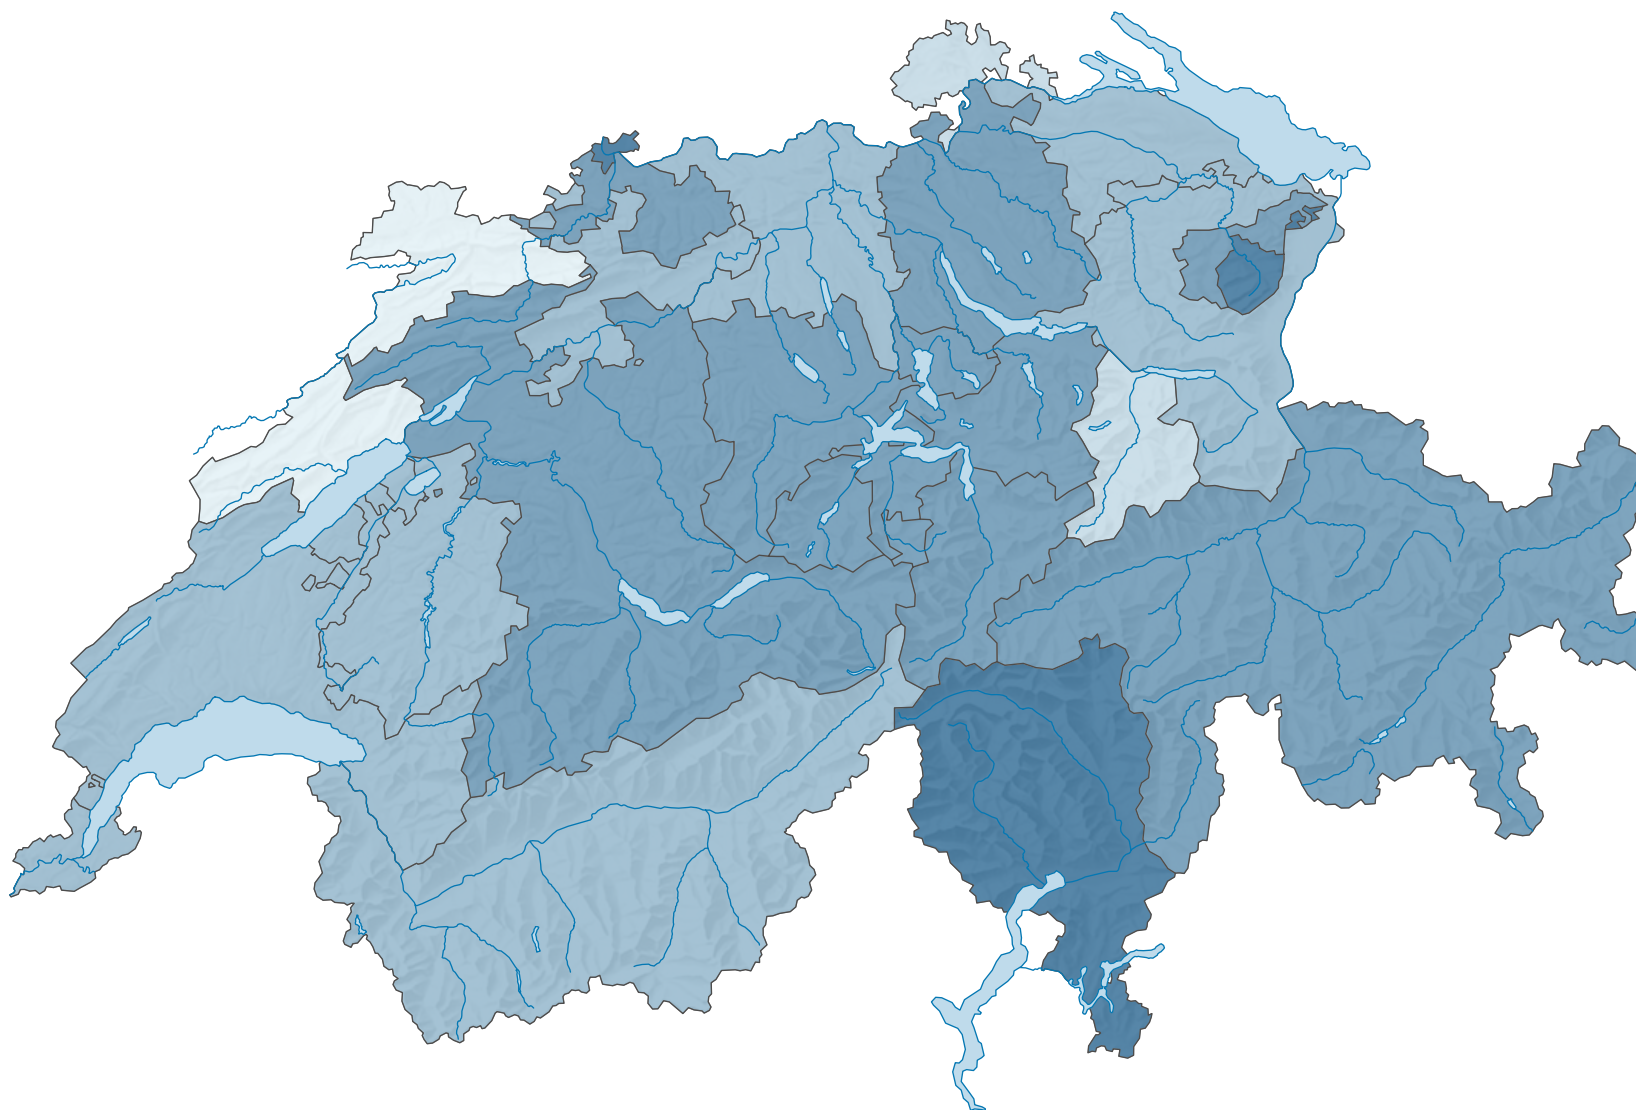

Age moyen des hommes au premier mariage, en années

Suisse: 32,0

0 35 70 km

Niveau géographique:
Cantons