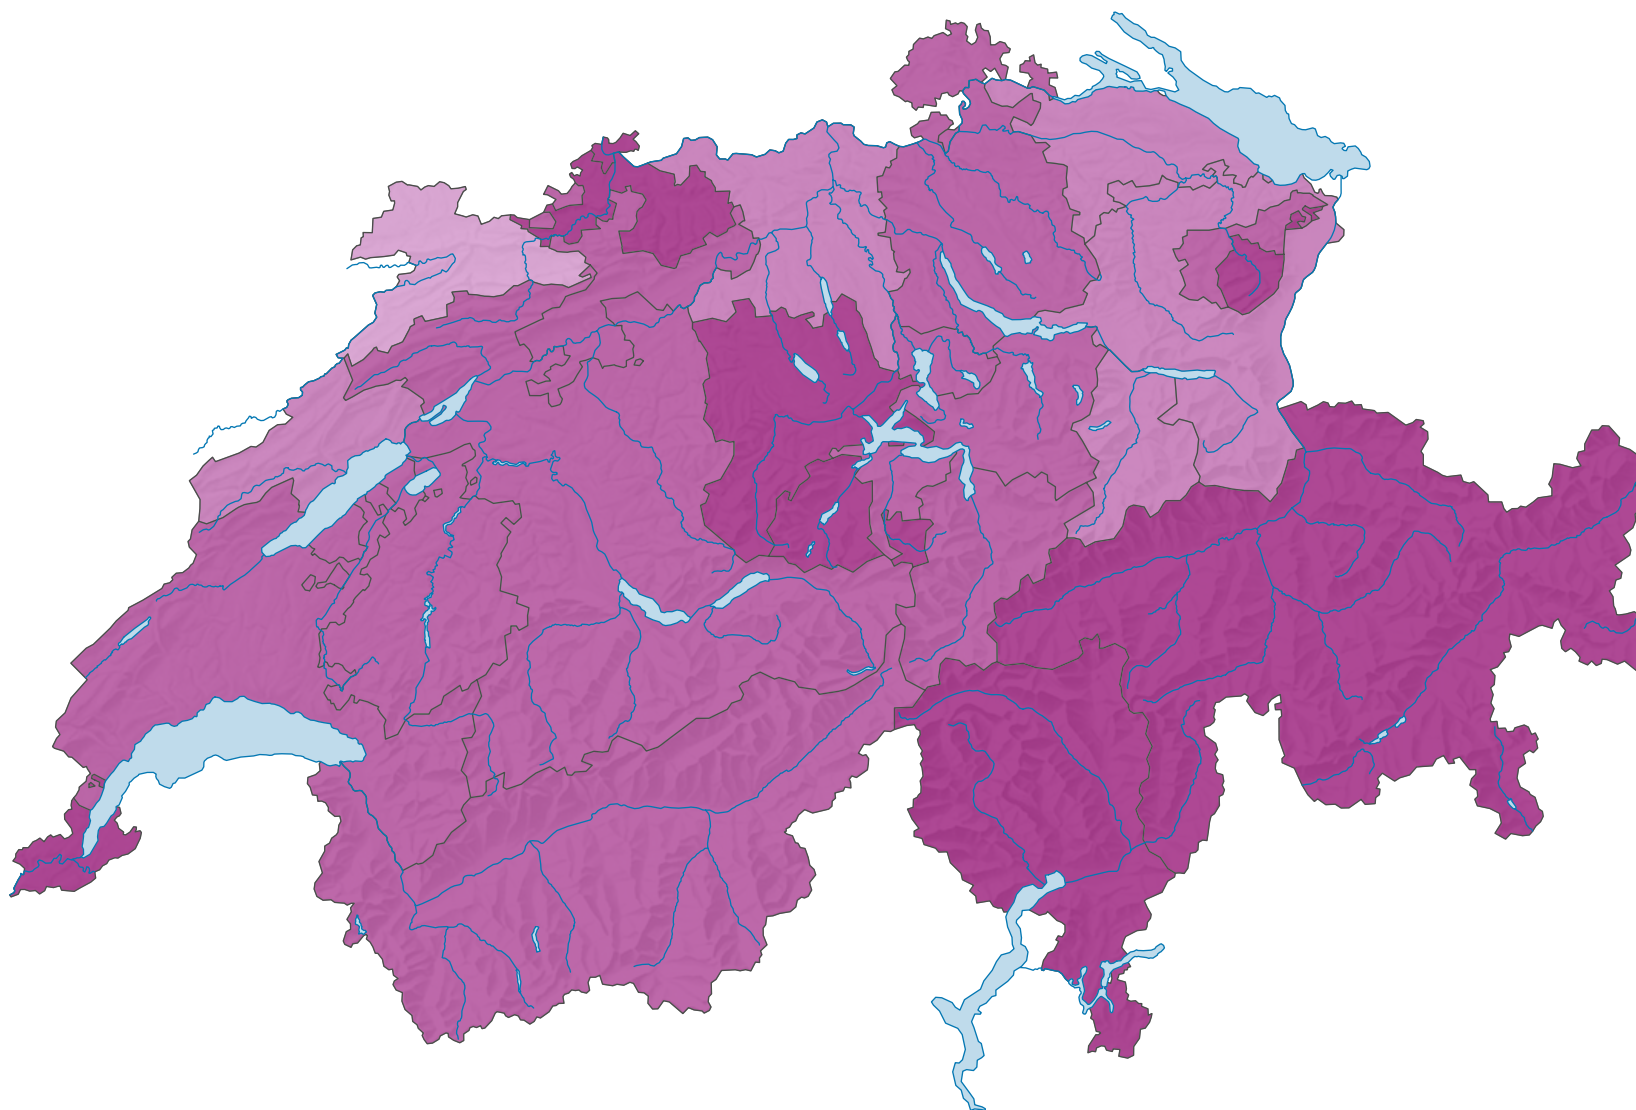

Durchschnittsalter der Frauen bei der Erstheirat, in Jahren

Schweiz: 29,9

0 35 70 km

Raumgliederung:
Kantone