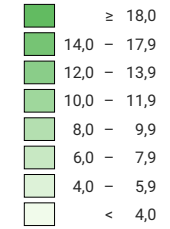

Nombre de naissances vivantes pour 1 000 habitants*

Suisse: 10,3

Nombre de naissances vivantes

Suisse: 87 381

Pour des raisons de lisibilité, la taille des symboles ayant une valeur inférieure à 50 a été augmentée.

* population résidente permanente moyenne

Niveau géographique:
Communes