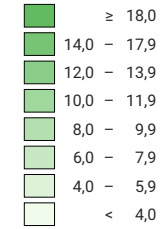

Lebendgeburten pro 1 000 Einwohner/innen*

Schweiz: 10,3

Anzahl Lebendgeborene

Schweiz: 87 381

Symbole mit einem Wert unter 50 wurden zur besseren Lesbarkeit visuell vergrößert dargestellt.

* mittlere ständige Wohnbevölkerung