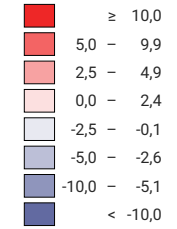

Geburtenüberschuss pro 1 000 Einwohner/innen*

Schweiz: 2,4

Geburtenüberschuss

■ Zunahme
■ Abnahme

Schweiz: 20 410

Symbole mit einem Wert unter 5 wurden zur besseren Lesbarkeit visuell vergrössert dargestellt.

* mittlere ständige Wohnbevölkerung

0 35 70 km

Raumgliederung:
Politische Gemeinden