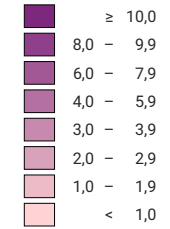

# Taux brut de divortialité, en 2007

## Nombre de divorces pour 1 000 habitants\*

Suisse: 2,6

## Nombre de divorces

Total: 19 882

Pour des raisons de lisibilité, la taille des symboles ayant une valeur inférieure à 10 a été augmentée.

\* population résidente permanente moyenne

0 25 50 km

Niveau géographique:  
Communes