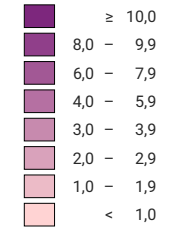

Scheidungen pro 1 000 Einwohner/innen\*

Schweiz: 2,6

Anzahl Scheidungen

Total: 19 882

Symbole mit einem Wert unter 10 wurden zur besseren Lesbarkeit visuell vergrössert dargestellt.

\* mittlere ständige Wohnbevölkerung

Raumgliederung:  
Politische Gemeinden