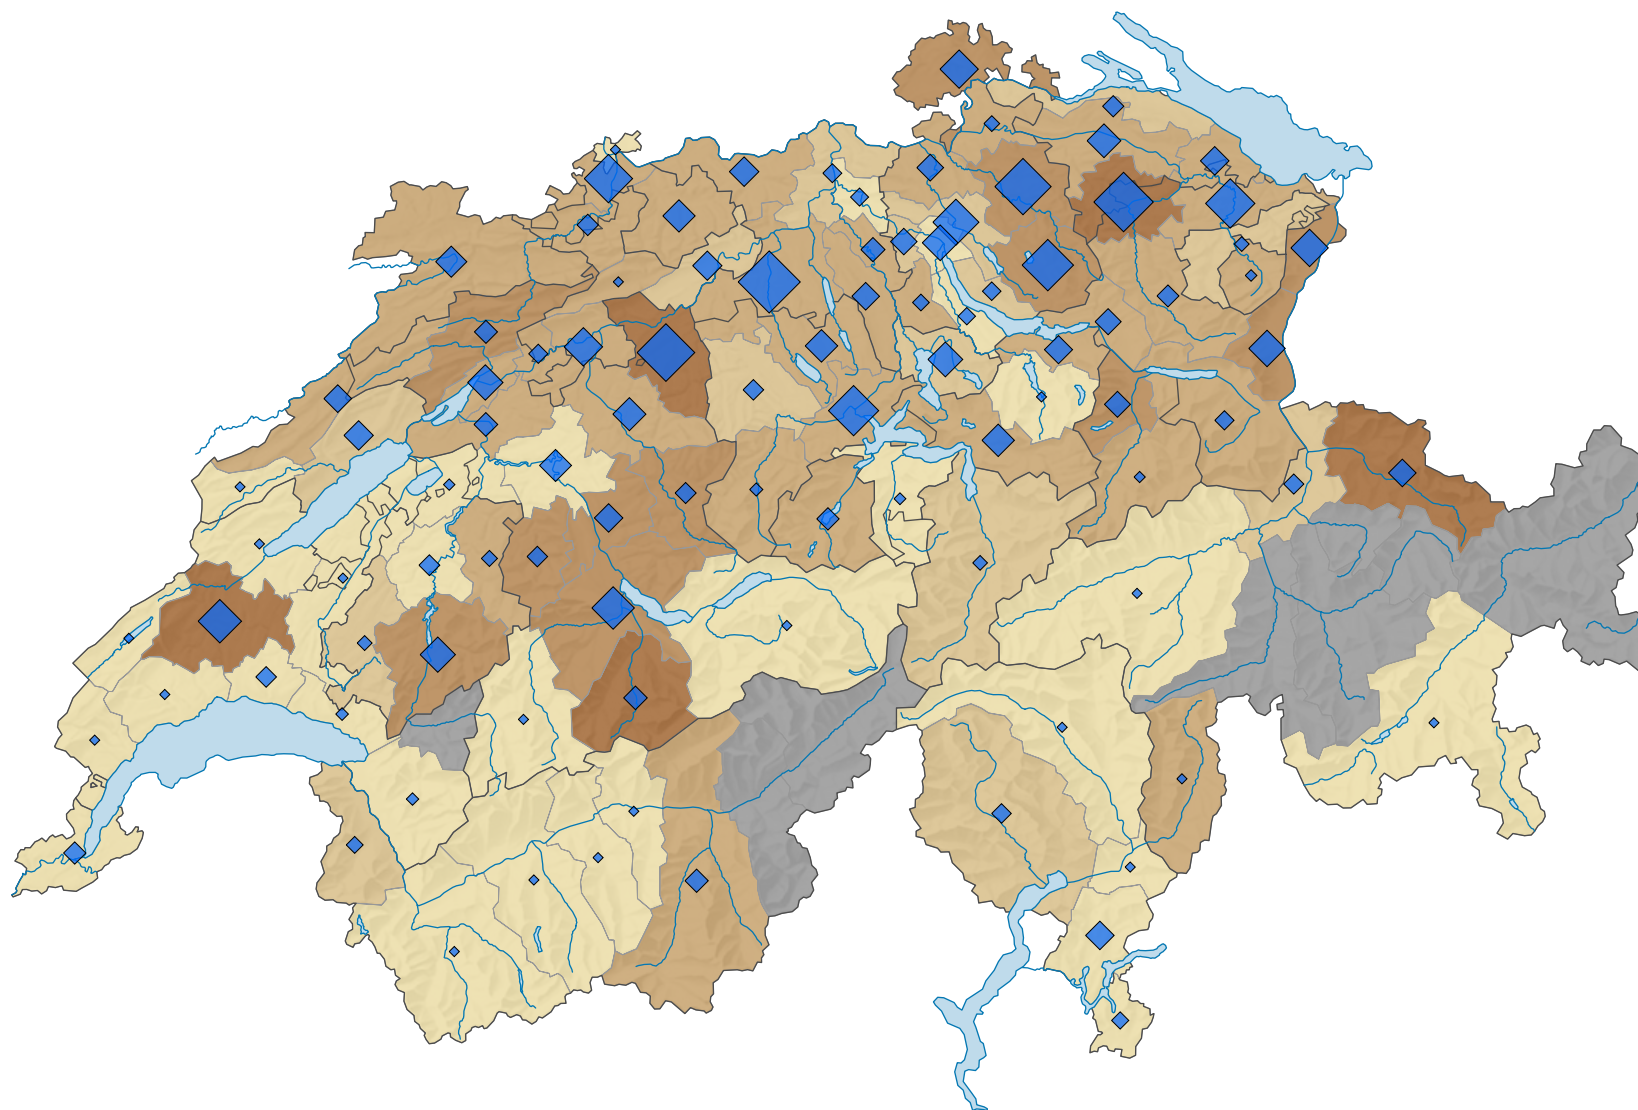

Emplois (en équivalents plein temps) dans la construction de machine et équipements*, en 2016

Part des équivalents plein temps de l'agrégat de branches dans le total des équivalents plein temps, en %

non indiqué pour des raisons liées à la protection des données (X)

Suisse: 1,78

Nombre d'emplois, en équivalents plein temps

Suisse: 70 630

Les symboles ayant une valeur inférieure à 1 ont été masqués.

Pour des raisons de lisibilité, la taille des symboles ayant une valeur inférieure à 100 a été augmentée.

* selon la NOGA 2008, section 28

Version corrigée 25.11.2021

0 35 70 km

Niveau géographique:
Régions MS