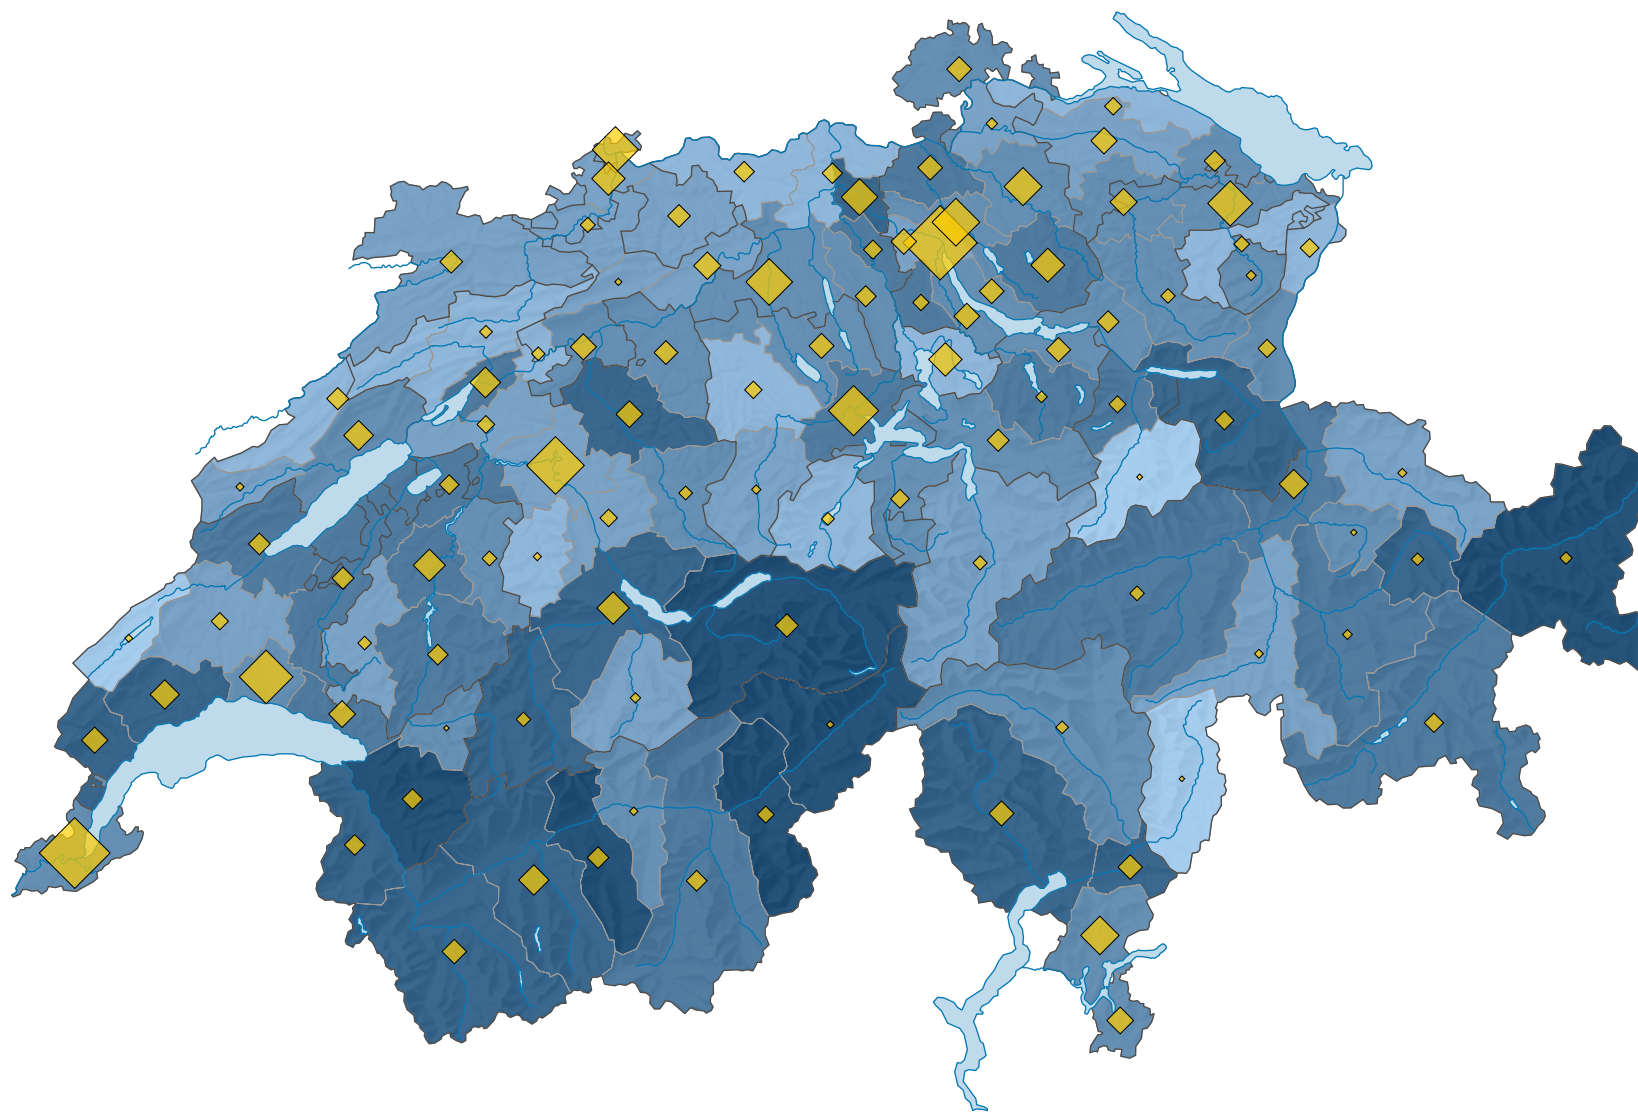

Emplois (en équivalents plein temps) dans le commerce de détail*, en 2016

Part des équivalents plein temps de l'agrégat de branches dans le total des équivalents plein temps, en %

Suisse: 5,8

Nombre d'emplois, en équivalents plein temps

Suisse: 232 418

* selon la NOGA 2008, section 47

Version corrigée 01.12.2021

0 35 70 km

Niveau géographique:
Régions MS