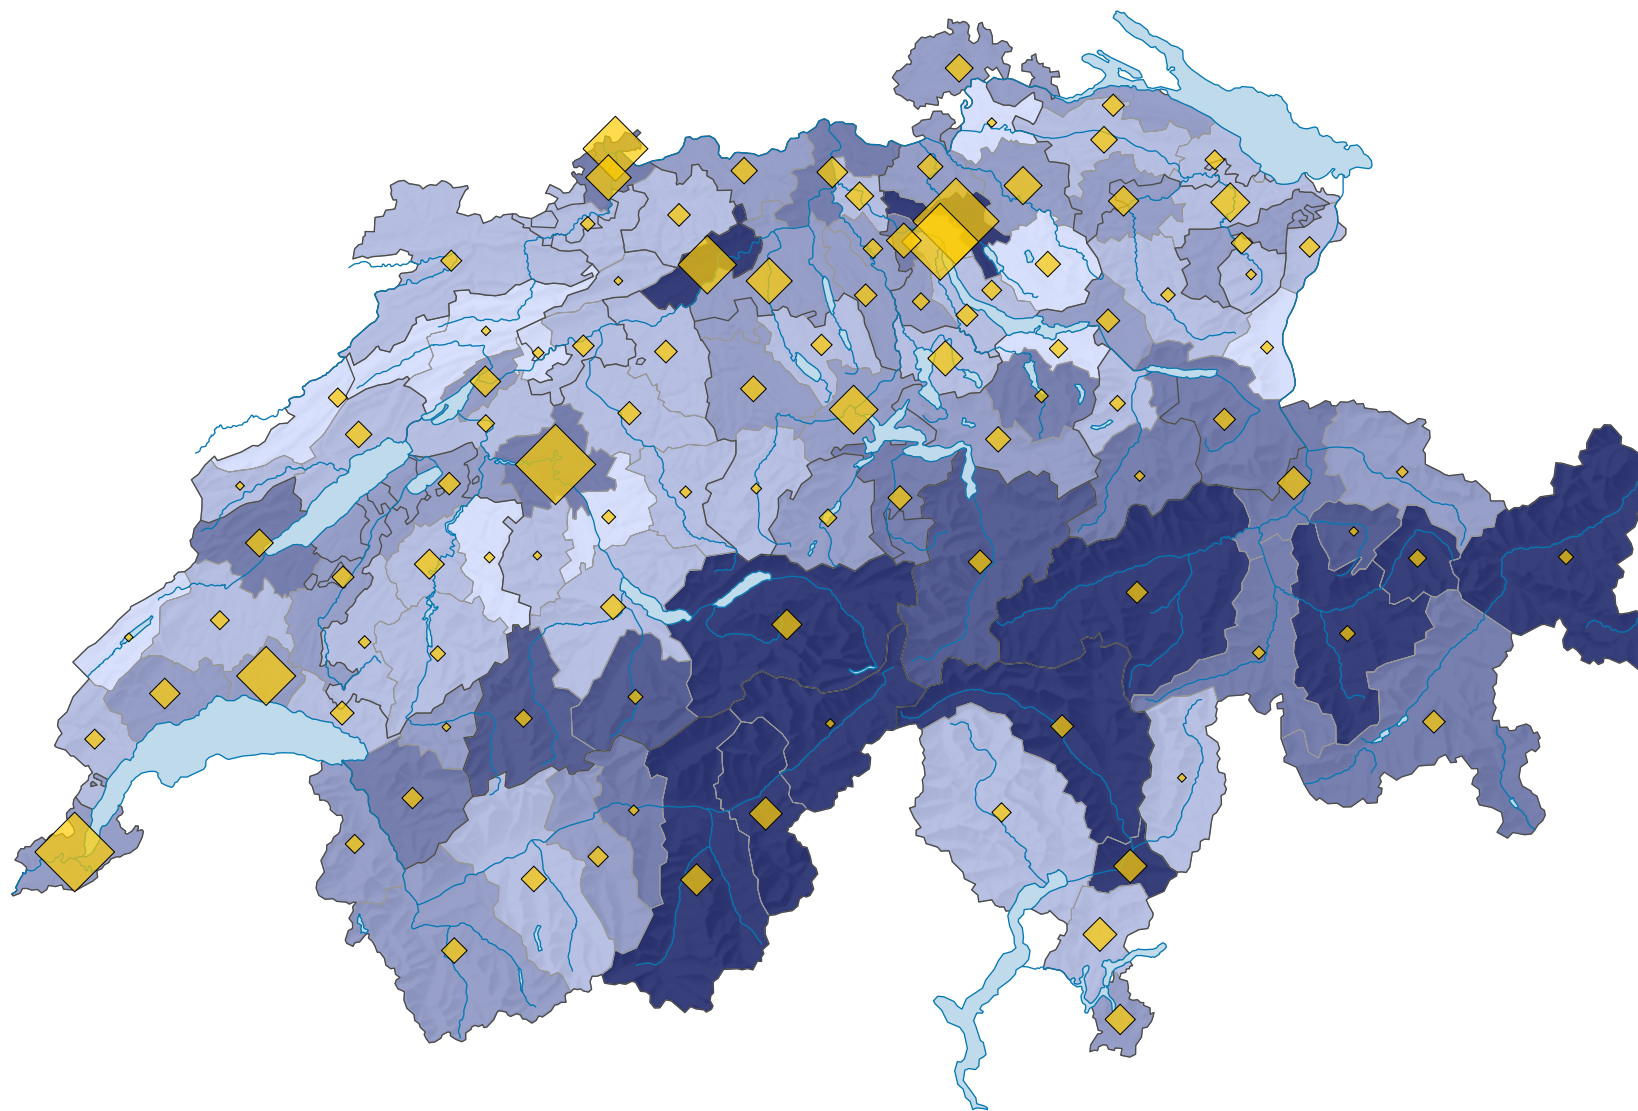

# Emplois (en équivalents plein temps) dans la branche des transports\*, en 2016

## Part des équivalents plein temps de l'agrégat de branches dans le total des équivalents plein temps, en %

Suisse: 3,0

\* selon la NOGA 2008, sections 49, 50, 51

Version corrigée 01.12.2021

0 35 70 km

Niveau géographique:  
Régions MS