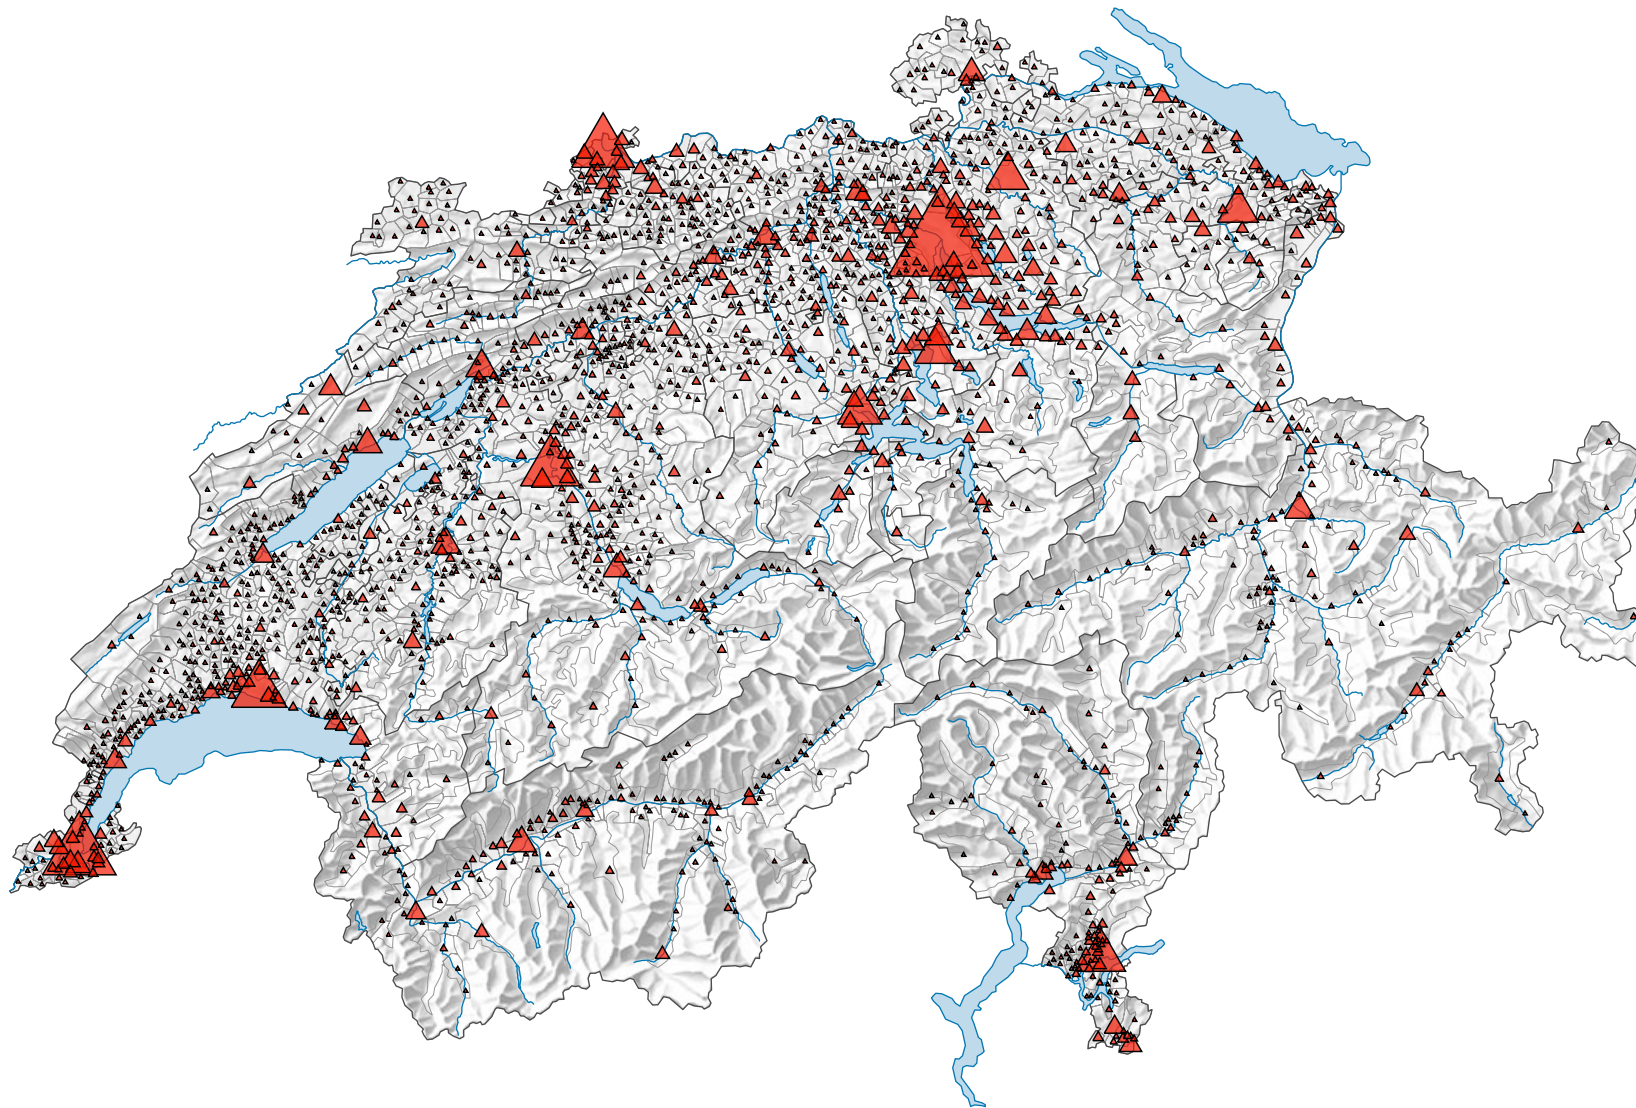

## Etablissements dans le secteur tertiaire

Suisse: 530 157

Pour des raisons de lisibilité, la taille des symboles ayant une valeur inférieure à 75 a été augmentée.

Version corrigée 01.12.2021

0 35 70 km

Niveau géographique:  
Communes