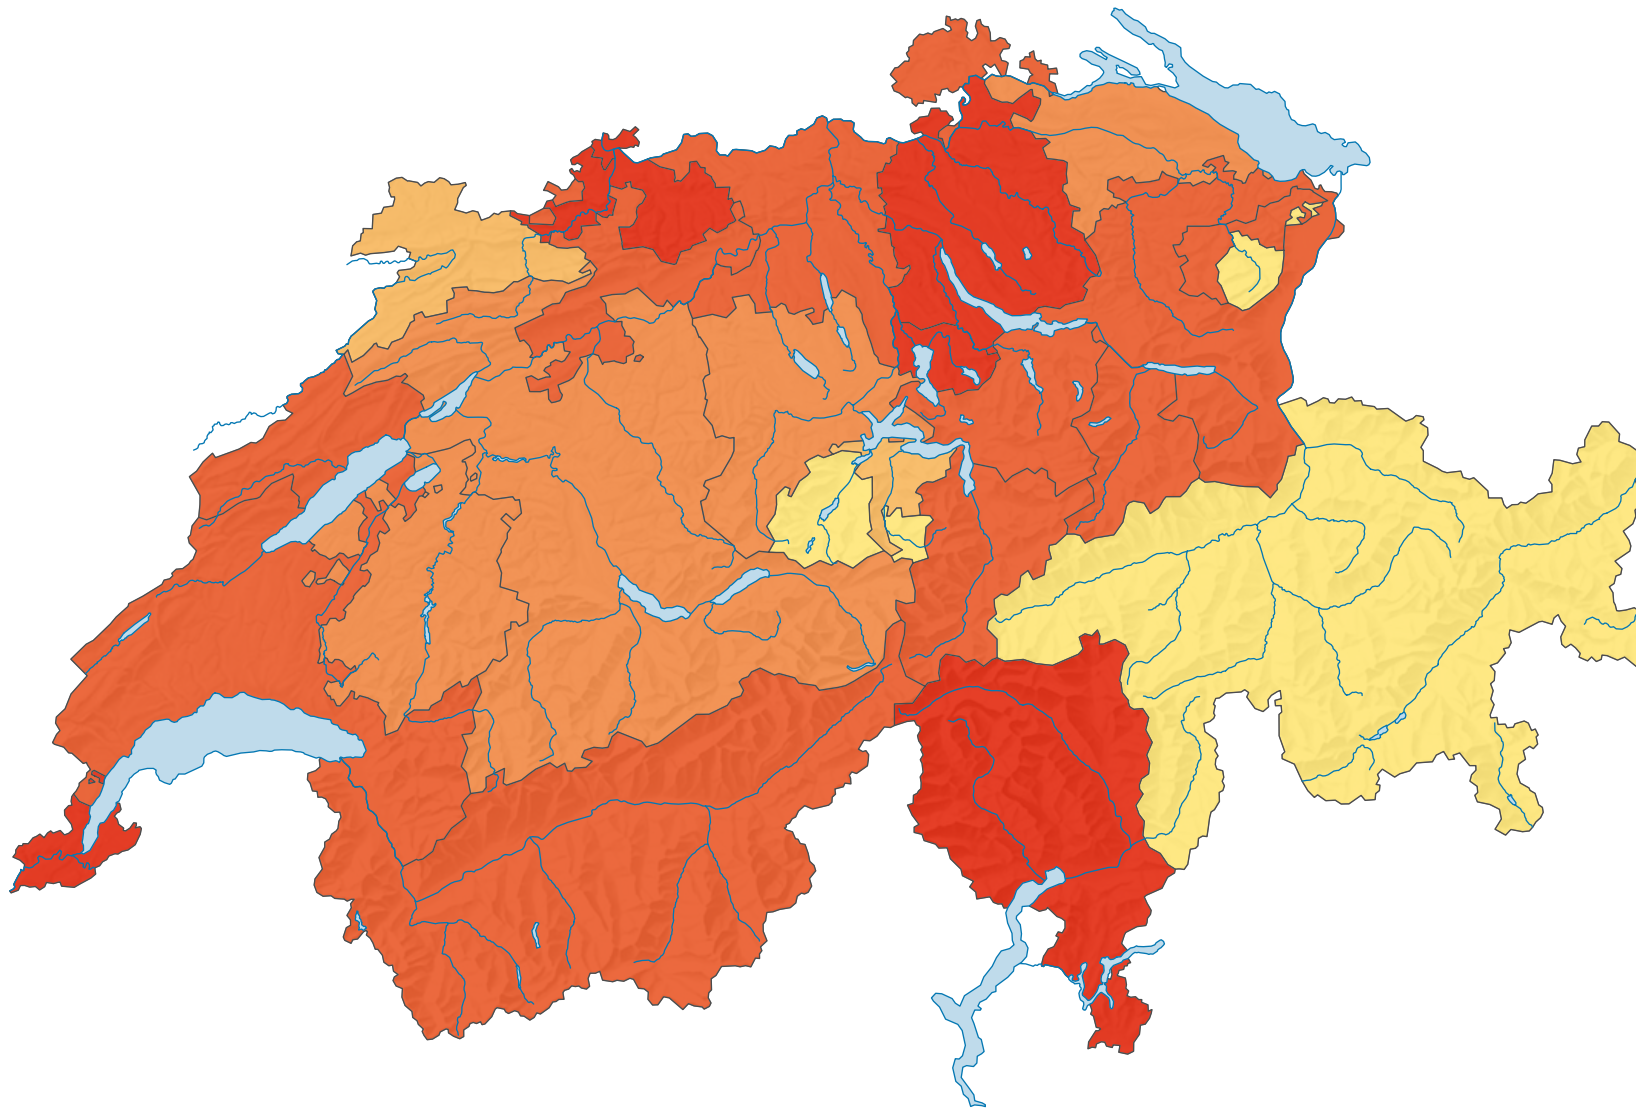

Part de la population qui vit dans l'espace urbain* de la Suisse, en %

Suisse: 84,8

* Espaces des centres urbains ou sous influence des centres urbains selon la typologie de l'OFS "L'espace à caractère urbain, 2012"

0 35 70 km

Niveau géographique:
Cantons