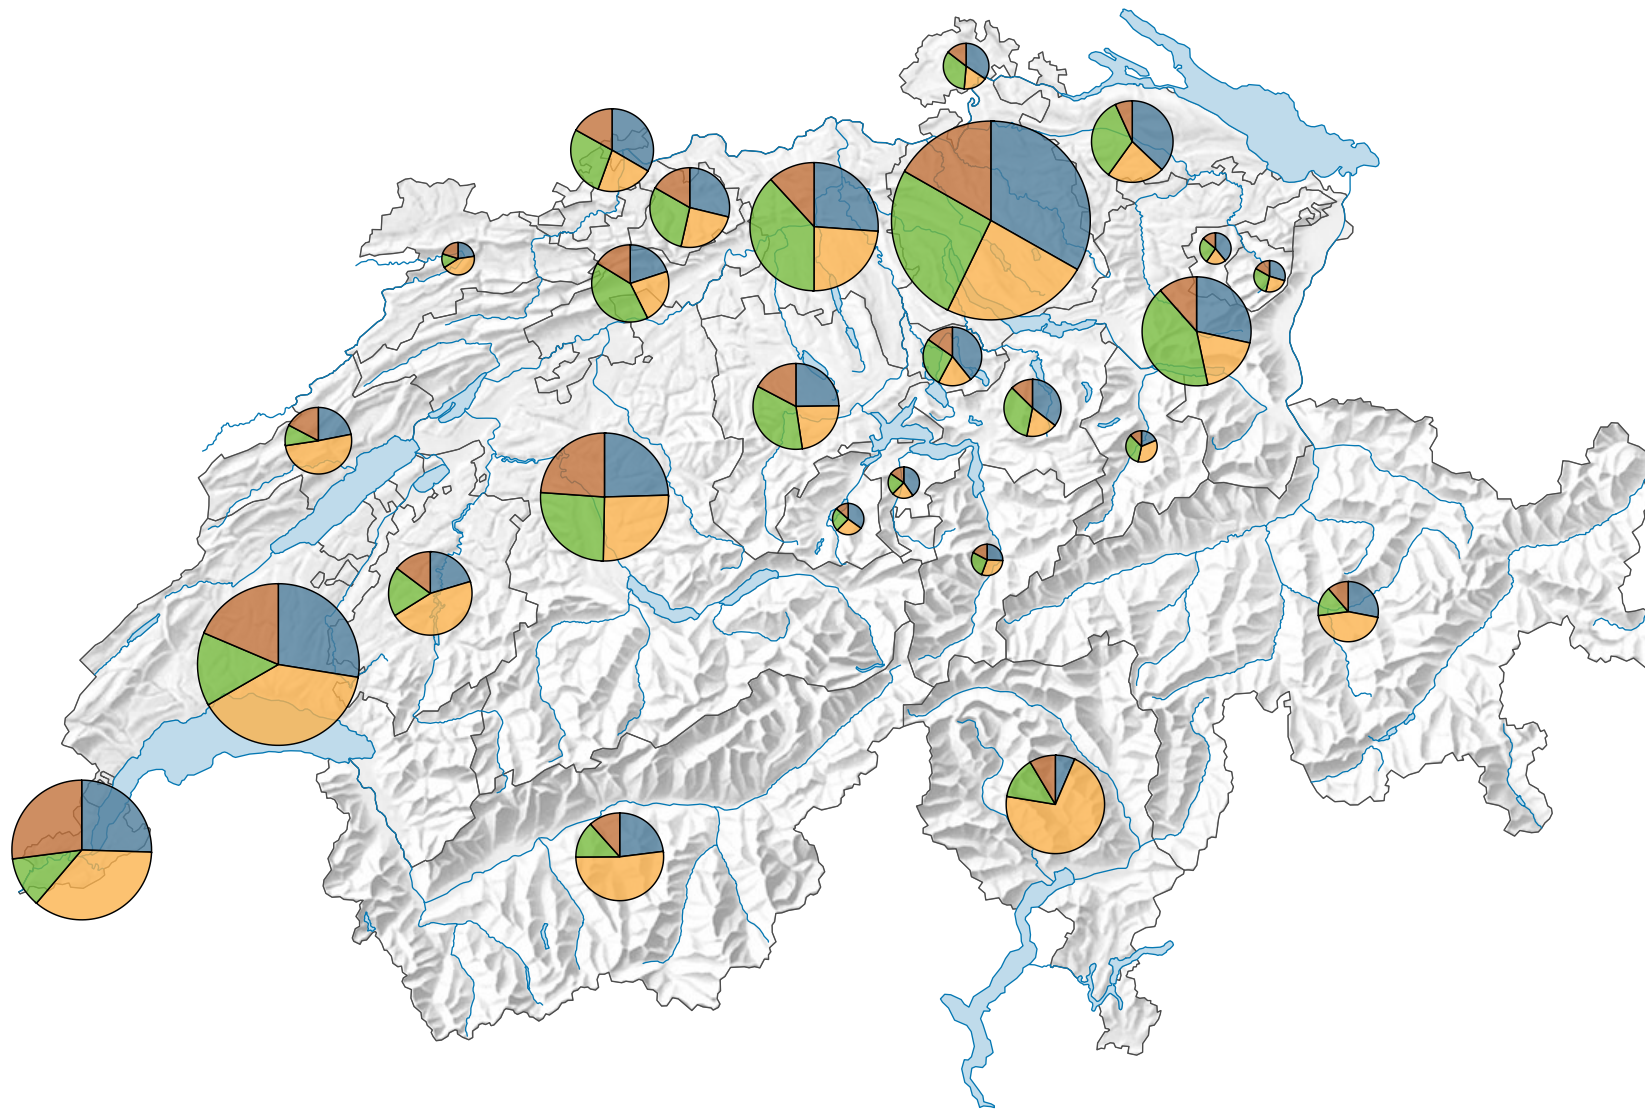

Ständige Wohnbevölkerung nach Nationalitätengruppen*, 2017

Symbole mit einem Wert unter 10 000 wurden zur besseren Lesbarkeit visuell vergrößert dargestellt.

Anteil der Staatsangehörigen verschiedener Nationalitätengruppen an der gesamten ständigen ausländischen Wohnbevölkerung, in%

- Nord- und Westeuropa (Schweiz: 579 910)
- Südwesteuropa (Schweiz: 667 419)
- Ost- und Südosteuropa (Schweiz: 524 843)
- Sonstige Länder (Schweiz: 354 220)

*Siehe Erläuterungen