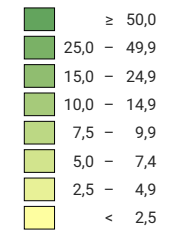

Anteil der ständigen ausländischen Bevölkerung an der gesamten ständigen Wohnbevölkerung, in %

Schweiz: 25,1

Anzahl Ausländer/innen

Schweiz: 2 126 392

Symbole mit einem Wert unter 250 wurden zur besseren Lesbarkeit visuell vergrößert dargestellt.

Raumgliederung:
Politische Gemeinden