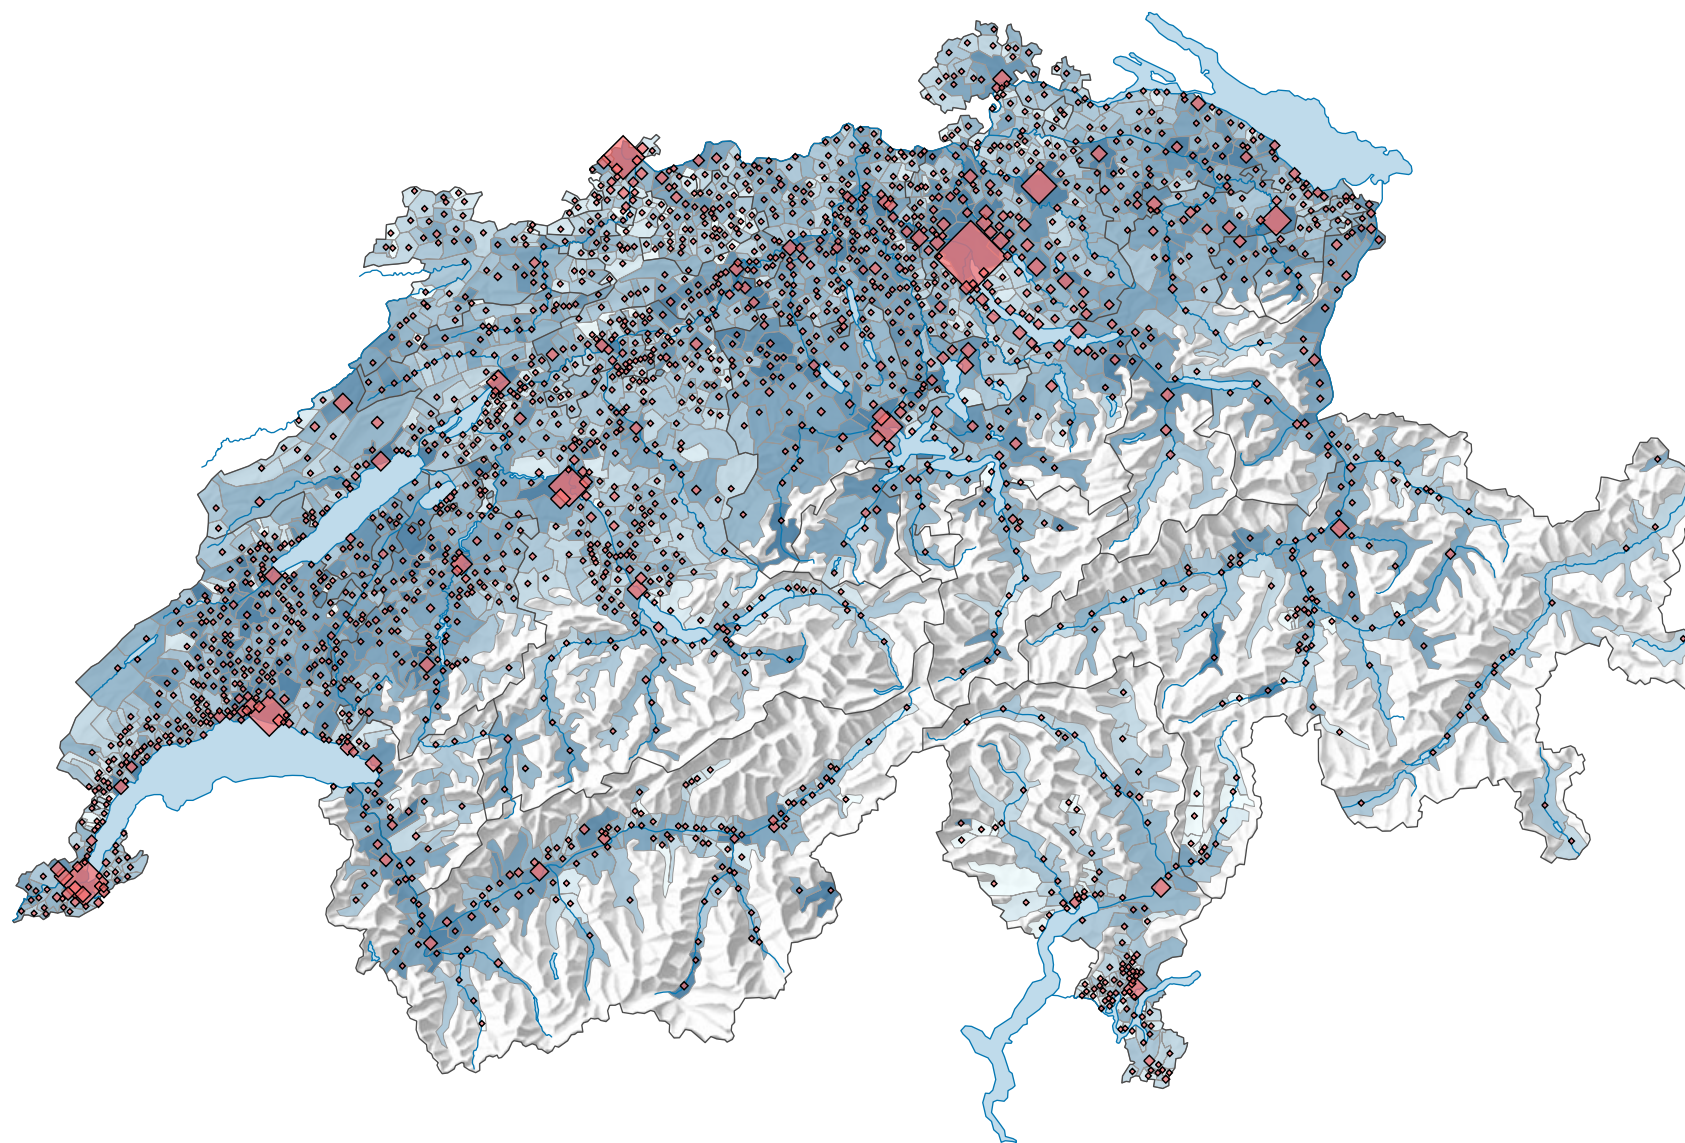

Population résidante permanente de 20 à 39 ans, en 2017

Part de la population totale, en %

Suisse: 26,7

Nombre de personnes de 20 à 39 ans

Suisse: 2 261 148

Pour des raisons de lisibilité, la taille des symboles ayant une valeur inférieure à 1 000 a été augmentée.

0 25 50 km

Niveau géographique:
Communes