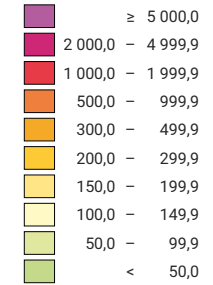

## Einwohner/innen pro km<sup>2</sup> Gesamtfläche

Schweiz: 212,1

## Anzahl Einwohner/innen

Schweiz: 8 484 130

Symbole mit einem Wert unter 1 000 wurden zur besseren Lesbarkeit visuell vergrößert dargestellt.

Raumgliederung:  
Politische Gemeinden