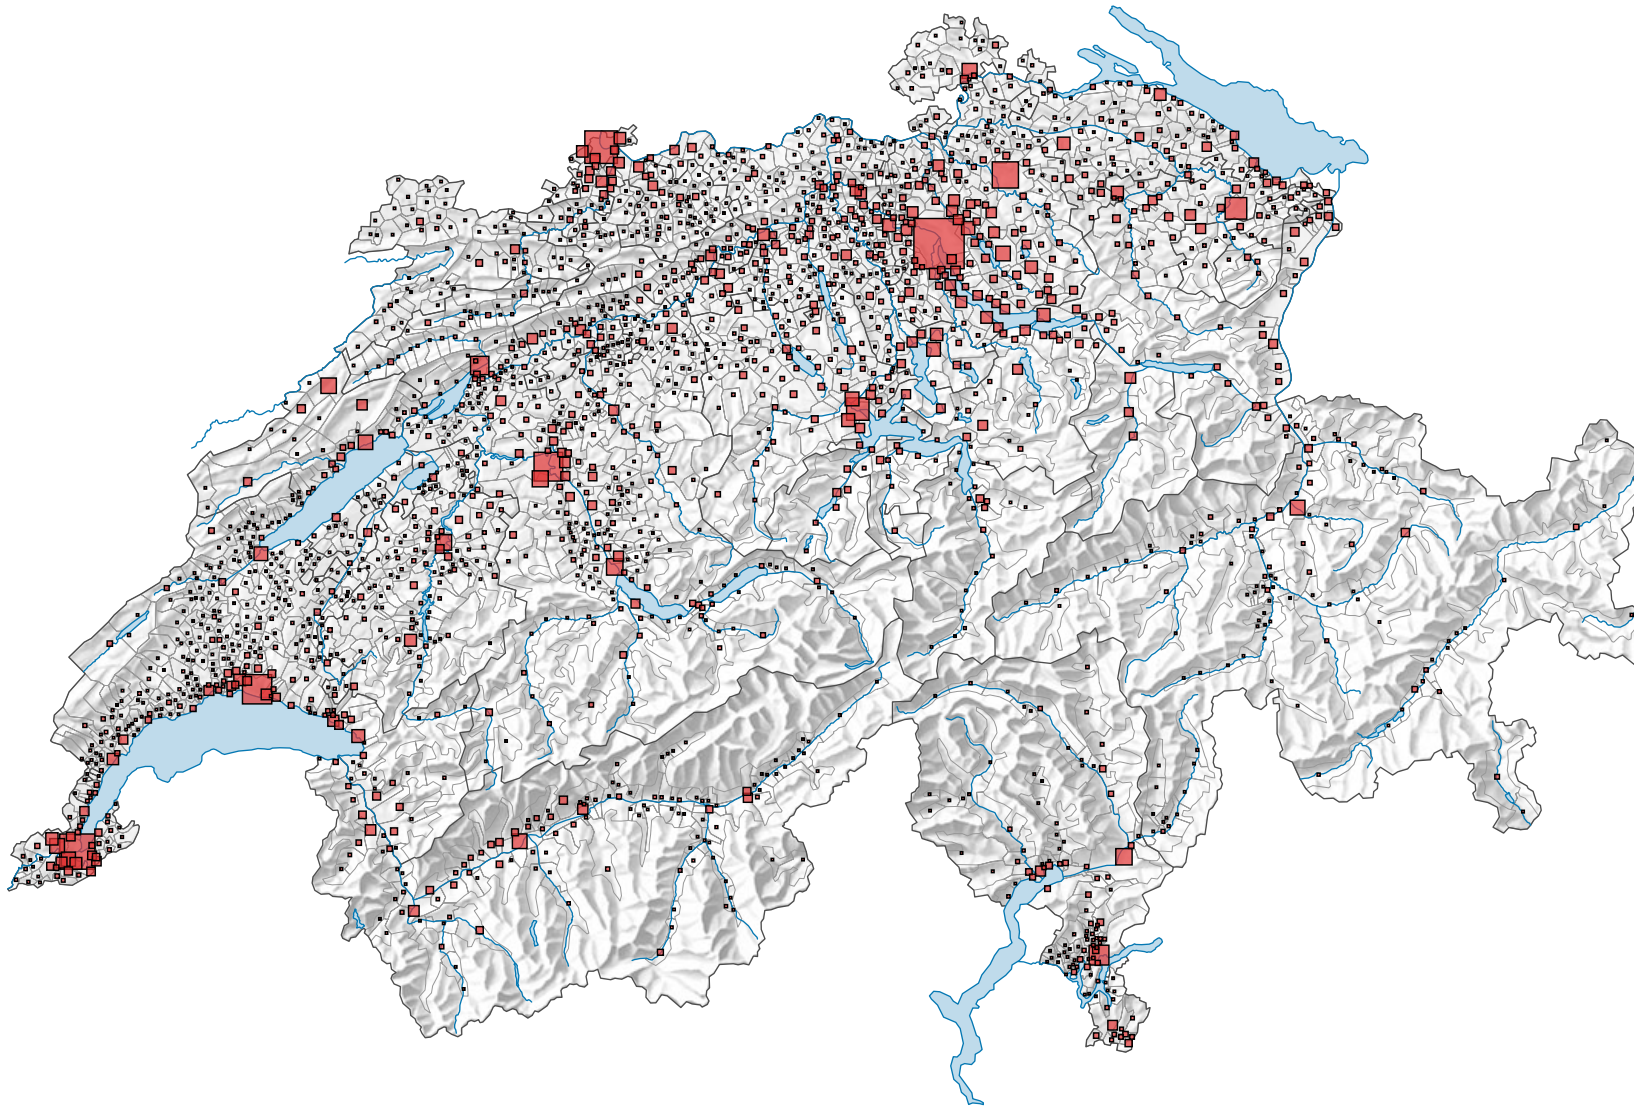

Population résidante permanente, en 2017

Population à la fin de l'année

Suisse: 8 484 130

Pour des raisons de lisibilité, la taille des symboles ayant une valeur inférieure à 1 000 a été augmentée.

0 35 70 km

Niveau géographique:
Communes