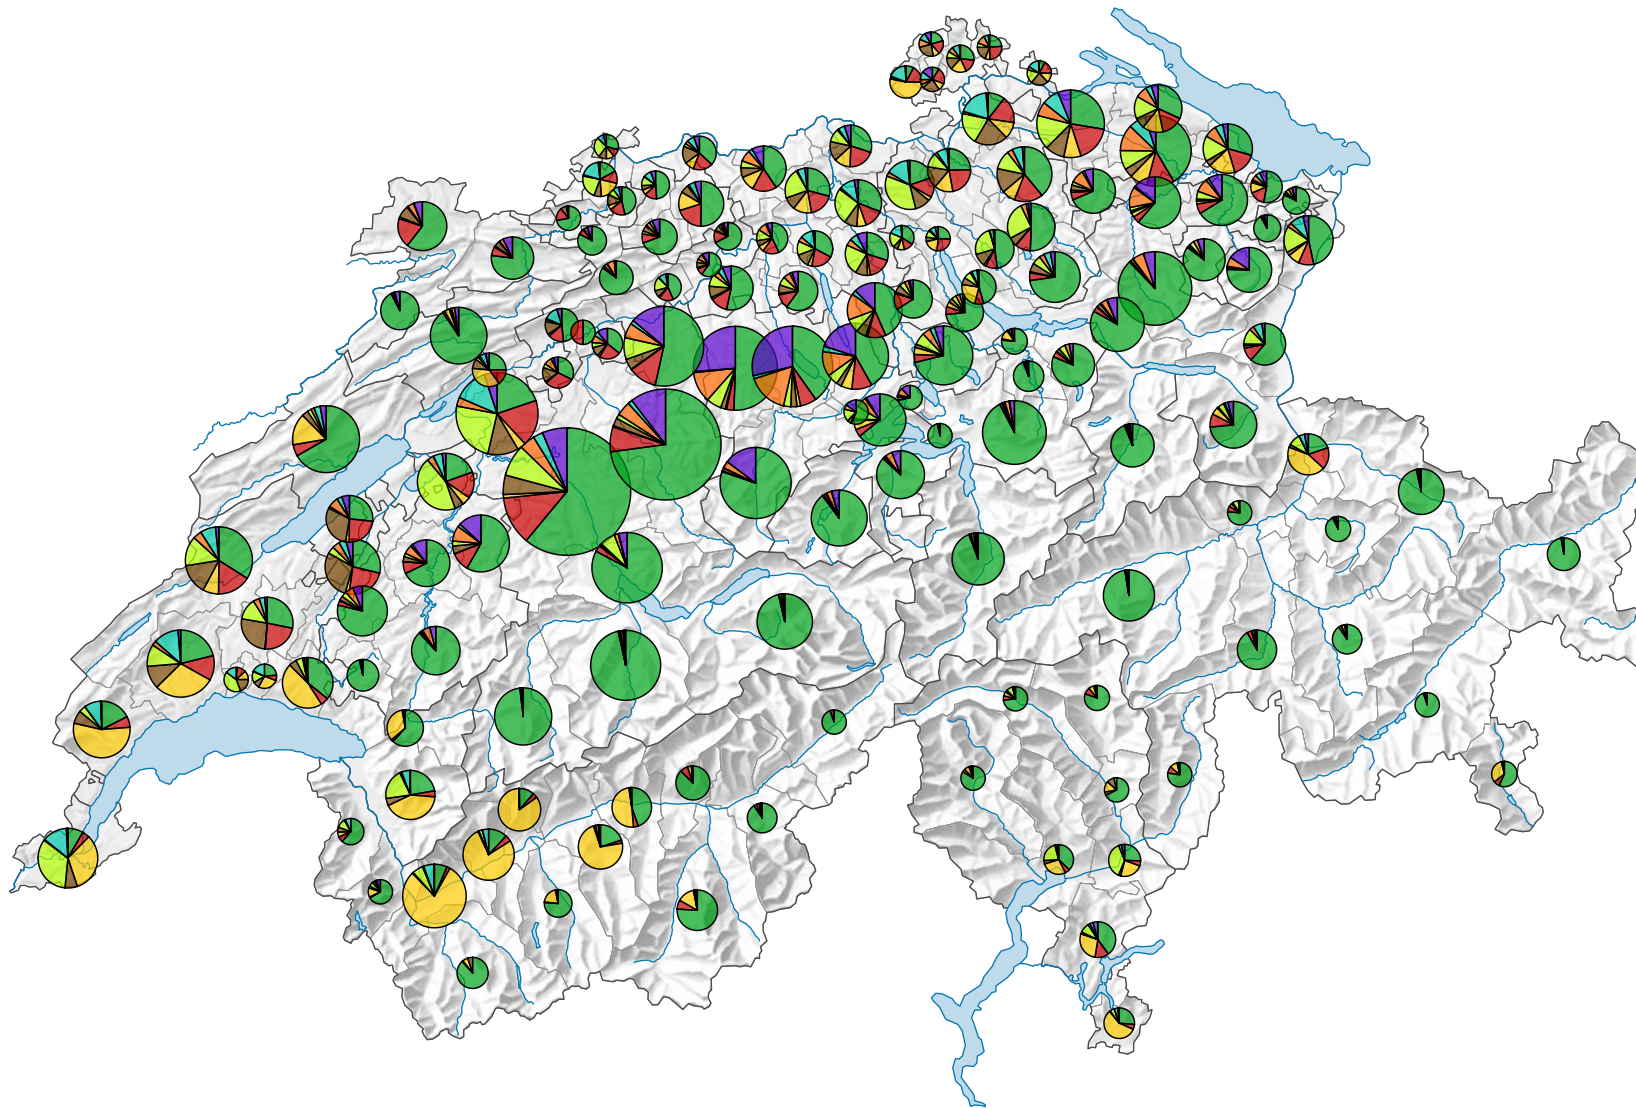

Total des emplois

Suisse: 153 864

Pour des raisons de lisibilité, la taille des symboles ayant une valeur inférieure à 300 a été augmentée.

Emplois selon l'orientation technico-économique des exploitations:

0 35 70 km

Niveau géographique:
Districts