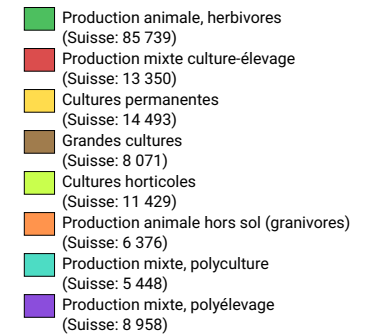

Total des emplois

Suisse: 153 864

Pour des raisons de lisibilité, la taille des symboles ayant une valeur inférieure à 300 a été augmentée.

Emplois selon l'orientation technico-économique des exploitations: