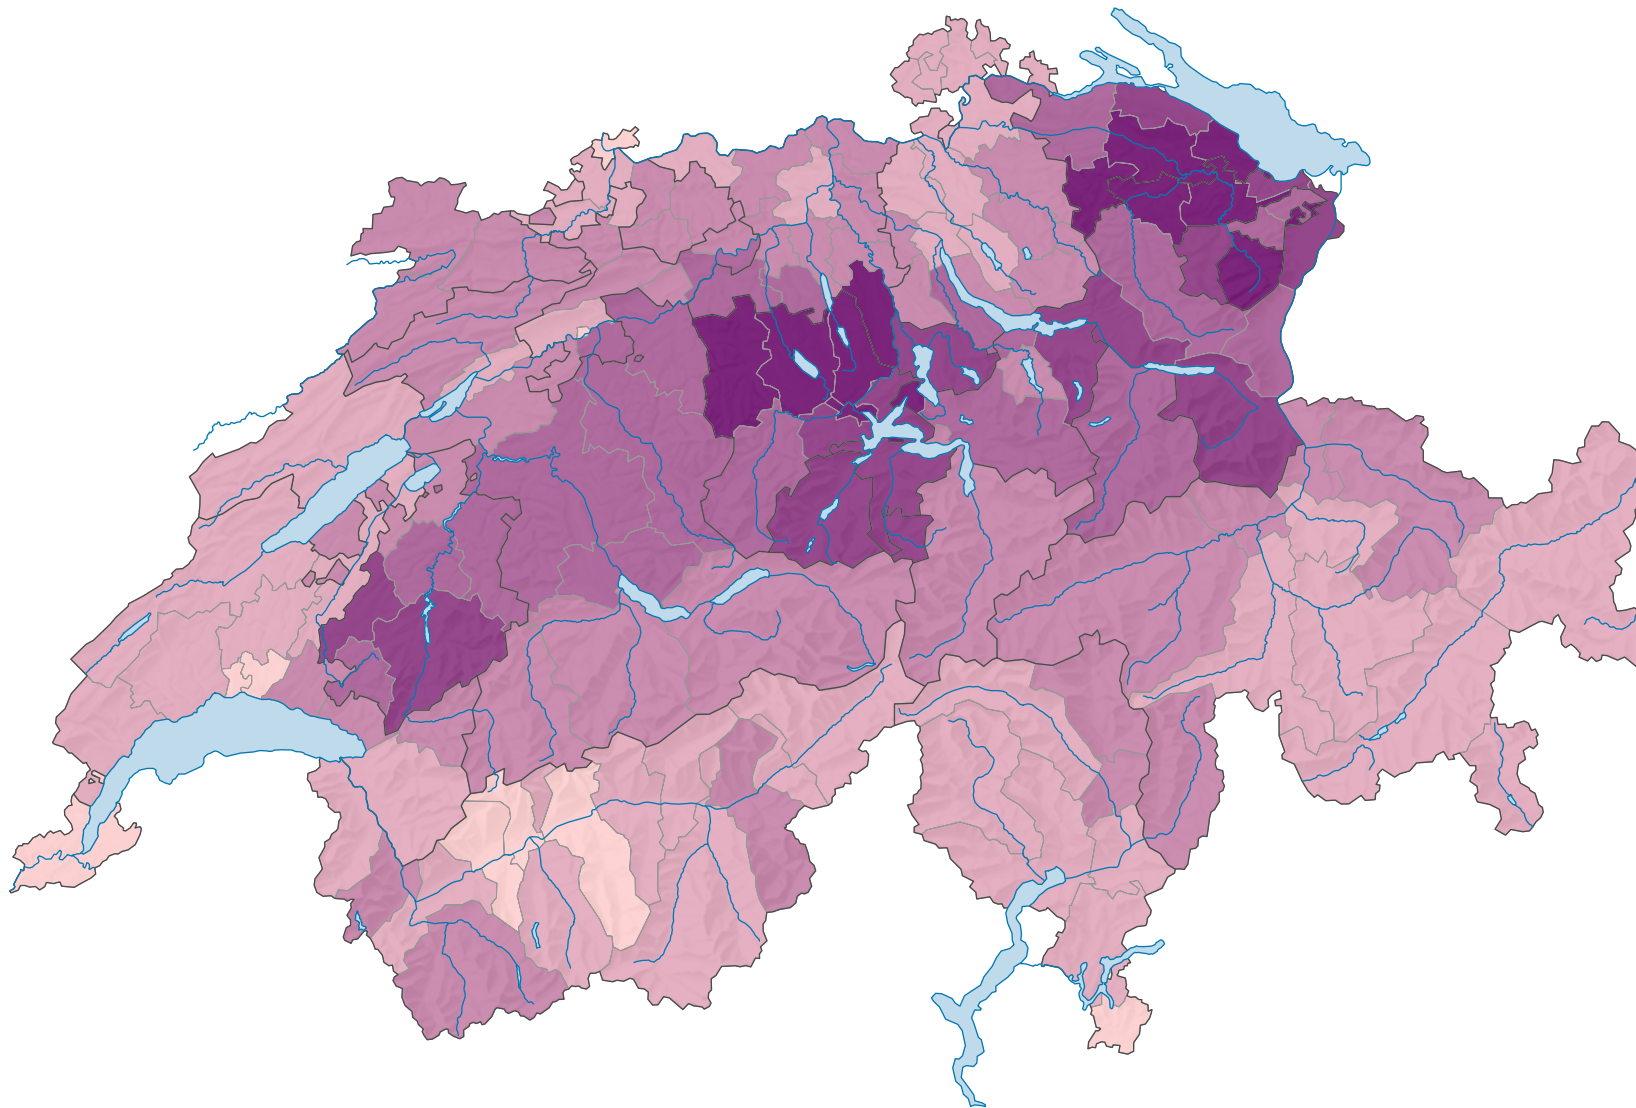

Grossvieheinheiten* pro ha

Schweiz: 1,3

* Definition siehe Erläuterungen

0 35 70 km

Raumgliederung:
Bezirke