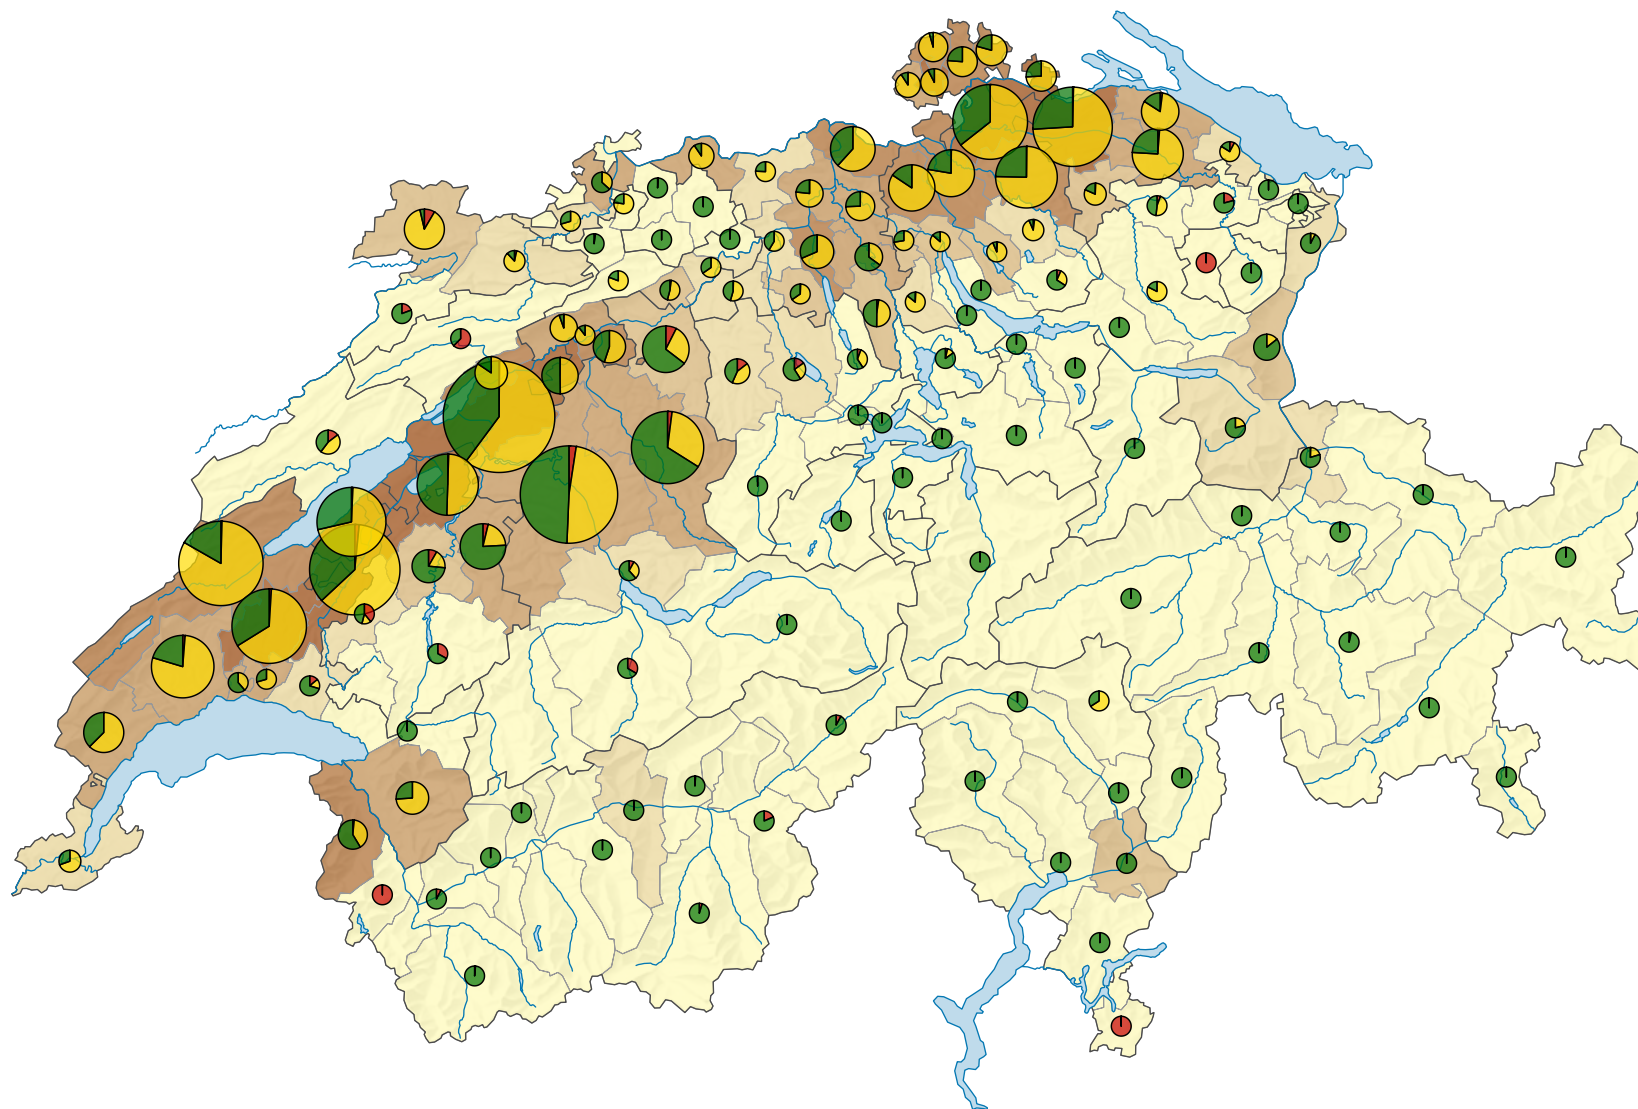

Surfaces de culture de plantes sarclées, en 2017

Part de la surface agricole utile, en %

Suisse: 3,0

Surfaces de culture de plantes sarclées en hectares

Suisse: 30 905

Les symboles ayant une valeur inférieure à 1 ont été masqués.

Pour des raisons de lisibilité, la taille des symboles ayant une valeur inférieure à 100 a été augmentée.

Plantes sarclées:

0 35 70 km

Niveau géographique:
Districts