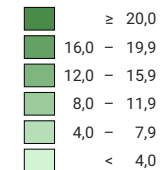

**Part de la surface bio dans la surface agricole utile, en %**

Suisse: 14,5

**Nombre d'exploitations**

Suisse: 6 638

Pour des raisons de lisibilité, la taille des symboles ayant une valeur inférieure à 5 a été augmentée.