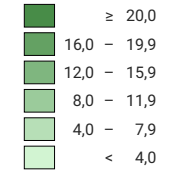

**Anteil Biofläche an der landwirtschaftlichen Nutzfläche, in %**

Schweiz: 14,5

**Anzahl Betriebe**

Schweiz: 6 638

Symbole mit einem Wert unter 5 wurden zur besseren Lesbarkeit visuell vergrössert dargestellt.