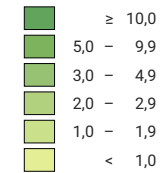

Nombre d'infractions par 1 000 habitants

Les fréquences qui se basent sur un nombre d'infractions entre 1 et 9 ne sont pas affichées (X)

Suisse: 4,5

Version corrigée 02.05.2022

0 35 70 km

Niveau géographique:
Districts