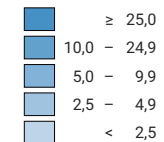

## Anzahl Straftaten pro 1 000 Einwohner

Häufigkeitszahlen, die auf einer Anzahl von Straftaten zwischen 1 und 9 beruhen, werden nicht angezeigt. (X)

Schweiz: 9,5

Korrigierte Version 02.05.2022

0 35 70 km