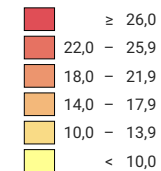

Nombre d'infractions par 1 000 habitants

Les fréquences qui se basent sur un nombre d'infractions entre 1 et 9 ne sont pas affichées (X)

Suisse: 19,5

Version corrigée 02.05.2022

0 35 70 km

Niveau géographique:
Districts