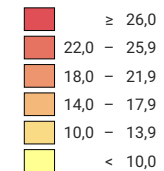

## Anzahl Straftaten pro 1 000 Einwohner

■ Häufigkeitszahlen, die auf einer Anzahl von Straftaten zwischen 1 und 9 beruhen, werden nicht angezeigt. (X)

**Schweiz:** 19,5

Korrigierte Version 02.05.2022

0 35 70 km